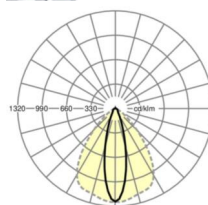

KARAKTERISTIEKEN

Bestelnummer	19521004250
EAN-nummer	4020863438594
CBS-code	94051190
Kenmerken	IP 20, Beschermingsklasse I, ENEC10 VDE, F, HACCP DIN10500/voedsel/IFS-toepassingsgerelateerde geschiktheid/BRC, Indoor, CE
Schokbestendigheidsgraad IK	IK03 (-20°C bis 50°C)
Omgevingstemperatuur	ta -20°C naar 50°C
Garantieperiode	5 jaren
Overheidssubsidieprogramma's	BEG - federale subsidie voor efficiënte gebouwen (alleen geldig voor Duitsland)

ELEKTROTECHNIEK

Voorschakelapparaat	Elektronische driver (1 stuks)
Systeemprestaties	24W
Netspanning	230V/50Hz
Energie-efficiëntieklasse/Lichtbron	C

LICHTTECHNIEK

Uitvoering	LED, Kleurweergave/Lichtkleur CRI ≥ 80 / 4000K
Kleurtolerantie (MacAdam)	3SDCM
Nominale lichtstroom	4651lm
LED Levensduur	70000h L80/B10 (Tq 50°C), 100000h L80/B50 (Tq 45°C)
Lichtopbrengst	194lm/W
Stralingshoek	25° (C0) / 100° (C90)
UGR dw./l.	15.7 / 21.0

MECHANIEK

Kleur behuizing	verkeerswit RAL 9016
Maten (LxBxH/DxH)	1531mm x 55mm x 37mm
Gewicht (netto)	1.65kg
Montagewijze	Montage draagrailsysteem, Lichtstructuur

Maten

L	1531 mm	Lengte
B	55 mm	Breedte
H	37 mm	Hoogte

DEEP-LINK

<https://www.regiolux.de/nl/article/19521004250>

Referentie	LED 5000lm 840
ηLB	100 %
Φ ↓/↑	98 % / 2 %
UGR dw./l.	15.7 / 21.0