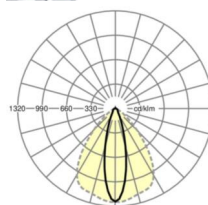

KARAKTERISTIEKEN

Bestelnummer	19521006270
EAN-nummer	4020863438761
CBS-code	94051190
Kenmerken	IP 20, Beschermingsklasse I, ENEC10 VDE, F, HACCP DIN10500/voedsel/IFS-toepassingsgerelateerde geschiktheid/BRC, Indoor, CE
Schokbestendigheidsgraad IK	IK03 (-20°C bis 50°C)
Omgevingstemperatuur	ta -20°C naar 50°C
Bijzondere eigenschappen	Ready for IoT
Garantieperiode	5 jaren
Overheidssubsidieprogramma's	BEG - federale subsidie voor efficiënte gebouwen (alleen geldig voor Duitsland)

ELEKTROTECHNIEK

Voorschakelapparaat	Elektronische driver DALI2 (1 stuk)
Systeemprestaties	24W
Netspanning	230V/50Hz
Aardleeschakelaar(s) (inschakelstroom)	13 stuks/B10, 24 stuks/B16, 25 stuks/C10, 40 stuks/C16
Energie-efficiëntieklasse/Lichtbron	C

LICHTTECHNIEK

Uitvoering	LED, Kleurweergave/Lichtkleur CRI ≥ 80 / 6500K
Kleurtolerantie (MacAdam)	3SDCM
Nominale lichtstroom	4298lm
LED Levensduur	70000h L80/B10 (Tq 50°C), 100000h L80/B50 (Tq 45°C)
Lichtopbrengst	179lm/W
Stralingshoek	25° (C0) / 100° (C90)
UGR dw./l.	15.5 / 20.7

MECHANIEK

Kleur behuizing	verkeerswit RAL 9016
Maten (LxBxH/DxH)	1531mm x 55mm x 37mm
Gewicht (netto)	1.65kg
Montagewijze	Montage draagrailsysteem, Lichtstructuur

Maten

L	1531 mm	Lengte
B	55 mm	Breedte
H	37 mm	Hoogte

DEEP-LINK

<https://www.regiolux.de/nl/article/19521006270>

Referentie
ηLB
Φ ↓/↑
UGR dw./l.

LED 5000lm 865
100 %
98 % / 2 %
15.5 / 20.7