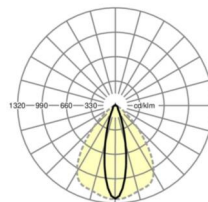

KARAKTERISTIEKEN

Bestelnummer	19521006290
EAN-nummer	4020863438785
CBS-code	94051190
Kenmerken	IP 20, Beschermingsklasse I, ENEC10 VDE, F, HACCP DIN10500/voedsel/IFS-toepassingsgerelateerde geschiktheid/BRC, Indoor, CE
Schokbestendigheidsgraad IK	IK03 (-20°C bis 40°C)
Omgevingstemperatuur	ta -20°C naar 40°C
Bijzondere eigenschappen	Ready for IoT
Garantieperiode	5 jaren
Overheidssubsidieprogramma's	BEG - federale subsidie voor efficiënte gebouwen (alleen geldig voor Duitsland)

ELEKTROTECHNIEK

Voorschakelapparaat	Elektronische driver DALI2 (1 stuk)
Systeemprestaties	34W
Netspanning	230V/50Hz
Aardleeschakelaar(s) (inschakelstroom)	13 stuks/B10, 24 stuks/B16, 25 stuks/C10, 40 stuks/C16
Energie-efficiëntieklasse/Lichtbron	C

LICHTTECHNIEK

Uitvoering	LED, Kleurweergave/Lichtkleur CRI ≥ 80 / 3000K
Kleurtolerantie (MacAdam)	3SDCM
Nominale lichtstroom	5971lm
LED Levensduur	70000h L80/B10 (Tq 40°C), 100000h L80/B50 (Tq 35°C)
Lichtopbrengst	173lm/W
Stralingshoek	25° (C0) / 100° (C90)
UGR dw./l.	16.6 / 21.8

MECHANIEK

Kleur behuizing	verkeerswit RAL 9016
Maten (LxBxH/DxH)	1531mm x 55mm x 37mm
Gewicht (netto)	1.65kg
Montagewijze	Montage draagrailsysteem, Lichtstructuur

Maten

L	1531 mm	Lengte
B	55 mm	Breedte
H	37 mm	Hoogte

DEEP-LINK

<https://www.regiolux.de/nl/article/19521006290>

Referentie	LED 6000lm 830
ηLB	100 %
Φ ↓/↑	98 % / 2 %
UGR dw./l.	16.6 / 21.8