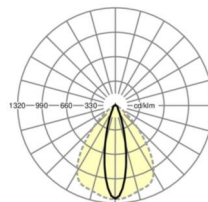

KARAKTERISTIEKEN

Bestelnummer	19521006300
EAN-nummer	4020863438792
CBS-code	94051190
Kenmerken	IP 20, Beschermingsklasse I, ENEC10 VDE, F, HACCP DIN10500/voedsel/IFS-toepassingsgerelateerde geschiktheid/BRC, Indoor, CE
Schokbestendigheidsgraad IK	IK03 (-20°C bis 45°C)
Omgevingstemperatuur	ta -20°C naar 45°C
Bijzondere eigenschappen	Ready for IoT
Garantieperiode	5 jaren
Overheidssubsidieprogramma's	BEG - federale subsidie voor efficiënte gebouwen (alleen geldig voor Duitsland)

ELEKTROTECHNIEK

Voorschakelapparaat	Elektronische driver DALI2 (1 stuk)
Systeemprestaties	35W
Netspanning	230V/50Hz
Aardleeschakelaar(s) (inschakelstroom)	13 stuks/B10, 24 stuks/B16, 25 stuks/C10, 40 stuks/C16
Energie-efficiëntieklasse/Lichtbron	C

LICHTTECHNIEK

Uitvoering	LED, Kleurweergave/Lichtkleur CRI ≥ 80 / 6500K
Kleurtolerantie (MacAdam)	3SDCM
Nominale lichtstroom	6017lm
LED Levensduur	70000h L80/B10 (Tq 45°C), 100000h L80/B50 (Tq 40°C)
Lichtopbrengst	174lm/W
Stralingshoek	25° (C0) / 100° (C90)
UGR dw./l.	16.6 / 21.9

MECHANIEK

Kleur behuizing	verkeerswit RAL 9016
Maten (LxBxH/DxH)	1531mm x 55mm x 37mm
Gewicht (netto)	1.65kg
Montagewijze	Montage draagrailsysteem, Lichtstructuur

Maten

L	1531 mm	Lengte
B	55 mm	Breedte
H	37 mm	Hoogte

DEEP-LINK

<https://www.regiolux.de/nl/article/19521006300>

Referentie
ηLB
Φ ↓/↑
UGR dw./l.

LED 6000lm 865
100 %
98 % / 2 %
16.6 / 21.9