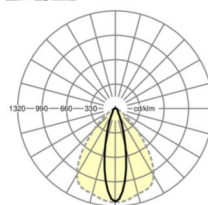

KARAKTERISTIEKEN

Bestelnummer	19521006350
EAN-nummer	4020863438822
CBS-code	94051190
Kenmerken	IP 20, Beschermingsklasse I, ENEC10 VDE, F, HACCP DIN10500/voedsel/IFS-toepassingsgerelateerde geschiktheid/BRC, Indoor, CE
Schokbestendigheidsgraad IK	IK03 (-20°C bis 35°C)
Omgevingstemperatuur	ta -20°C naar 35°C
Bijzondere eigenschappen	Ready for IoT
Garantieperiode	5 jaren
Overheidssubsidieprogramma's	BEG - federale subsidie voor efficiënte gebouwen (alleen geldig voor Duitsland)

ELEKTROTECHNIEK

Voorschakelapparaat	Elektronische driver DALI2 (1 stuk)
Systeemprestaties	49W
Netspanning	230V/50Hz
Aardleeschakelaar(s) (inschakelstroom)	13 stuks/B10, 24 stuks/B16, 25 stuks/C10, 40 stuks/C16
Energie-efficiëntieklasse/Lichtbron	C

LICHTTECHNIEK

Uitvoering	LED, Kleurweergave/Lichtkleur CRI ≥ 80 / 3000K
Kleurtolerantie (MacAdam)	3SDCM
Nominale lichtstroom	8168lm
LED Levensduur	70000h L80/B10 (Tq 35°C), 100000h L80/B50 (Tq 30°C)
Lichtopbrengst	168lm/W
Stralingshoek	25° (C0) / 100° (C90)
UGR dw./l.	17.7 / 22.9

MECHANIEK

Kleur behuizing	verkeerswit RAL 9016
Maten (LxBxH/DxH)	1531mm x 55mm x 37mm
Gewicht (netto)	1.65kg
Montagewijze	Montage draagrailsysteem, Lichtstructuur

Maten

L	1531 mm	Lengte
B	55 mm	Breedte
H	37 mm	Hoogte

DEEP-LINK

<https://www.regiolux.de/nl/article/19521006350>

Referentie
ηLB
Φ ↓/↑
UGR dw./l.

LED 9000lm 830
100 %
98 % / 2 %
17.7 / 22.9