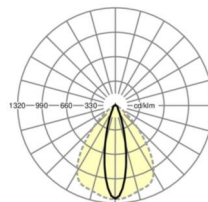

KARAKTERISTIEKEN

Bestelnummer	19521004340
EAN-nummer	4020863438655
CBS-code	94051190
Kenmerken	IP 20, Beschermingsklasse I, ENEC10 VDE, F, HACCP DIN10500/voedsel/IFS-toepassingsgerelateerde geschiktheid/BRC, Indoor, CE
Schokbestendigheidsgraad IK	IK03 (-20°C bis 40°C)
Omgevingstemperatuur	ta -20°C naar 40°C
Garantieperiode	5 jaren
Overheidssubsidieprogramma's	BEG - federale subsidie voor efficiënte gebouwen (alleen geldig voor Duitsland)

ELEKTROTECHNIEK

Voorschakelapparaat	Elektronische driver (1 stuks)
Systeemprestaties	49W
Netspanning	230V/50Hz
Energie-efficiëntieklasse/Lichtbron	C

LICHTTECHNIEK

Uitvoering	LED, Kleurweergave/Lichtkleur CRI ≥ 80 / 4000K
Kleurtolerantie (MacAdam)	3SDCM
Nominale lichtstroom	8910lm
LED Levensduur	70000h L80/B10 (Tq 40°C), 100000h L80/B50 (Tq 35°C)
Lichtopbrengst	183lm/W
Stralingshoek	25° (C0) / 100° (C90)
UGR dw./l.	18.0 / 23.2

MECHANIEK

Kleur behuizing	verkeerswit RAL 9016
Maten (LxBxH/DxH)	1531mm x 55mm x 37mm
Gewicht (netto)	1.65kg
Montagewijze	Montage draagrailsysteem, Lichtstructuur

Maten

L	1531 mm	Lengte
B	55 mm	Breedte
H	37 mm	Hoogte

DEEP-LINK

<https://www.regiolux.de/nl/article/19521004340>

Referentie	LED 9000lm 840
ηLB	100 %
Φ ↓/↑	98 % / 2 %
UGR dw./l.	18.0 / 23.2