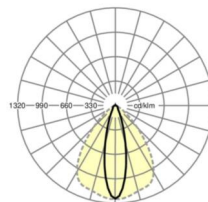

KARAKTERISTIEKEN

Bestelnummer	19521006360
EAN-nummer	4020863438839
CBS-code	94051190
Kenmerken	IP 20, Beschermingsklasse I, ENEC10 VDE, F, HACCP DIN10500/voedsel/IFS-toepassingsgerelateerde geschiktheid/BRC, Indoor, CE
Schokbestendigheidsgraad IK	IK03 (-20°C bis 40°C)
Omgevingstemperatuur	ta -20°C naar 40°C
Bijzondere eigenschappen	Ready for IoT
Garantieperiode	5 jaren
Overheidssubsidieprogramma's	BEG - federale subsidie voor efficiënte gebouwen (alleen geldig voor Duitsland)

ELEKTROTECHNIEK

Voorschakelapparaat	Elektronische driver DALI2 (1 stuk)
Systeemprestaties	49W
Netspanning	230V/50Hz
Aardleeschakelaar(s) (inschakelstroom)	13 stuks/B10, 24 stuks/B16, 25 stuks/C10, 40 stuks/C16
Energie-efficiëntieklasse/Lichtbron	C

LICHTTECHNIEK

Uitvoering	LED, Kleurweergave/Lichtkleur CRI ≥ 80 / 6500K
Kleurtolerantie (MacAdam)	3SDCM
Nominale lichtstroom	8234lm
LED Levensduur	70000h L80/B10 (Tq 40°C), 100000h L80/B50 (Tq 35°C)
Lichtopbrengst	169lm/W
Stralingshoek	25° (C0) / 100° (C90)
UGR dw./l.	17.7 / 22.9

MECHANIEK

Kleur behuizing	verkeerswit RAL 9016
Maten (LxBxH/DxH)	1531mm x 55mm x 37mm
Gewicht (netto)	1.65kg
Montagewijze	Montage draagrailsysteem, Lichtstructuur

Maten

L	1531 mm	Lengte
B	55 mm	Breedte
H	37 mm	Hoogte

DEEP-LINK

<https://www.regiolux.de/nl/article/19521006360>

Referentie	LED 9000lm 865
ηLB	100 %
Φ ↓/↑	98 % / 2 %
UGR dw./l.	17.7 / 22.9