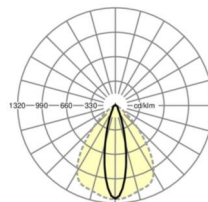

KARAKTERISTIEKEN

Bestelnummer	19520024350
EAN-nummer	4020863438402
CBS-code	94051190
Kenmerken	IP 20, Beschermingsklasse I, ENEC10 VDE, F, HACCP DIN10500/voedsel/IFS-toepassingsgerelateerde geschiktheid/BRC, Indoor, CE
Schokbestendigheidsgraad IK	IK03 (-20°C bis 40°C)
Omgevingstemperatuur	ta -20°C naar 40°C
Garantieperiode	5 jaren
Overheidssubsidieprogramma's	BEG - federale subsidie voor efficiënte gebouwen (alleen geldig voor Duitsland)

ELEKTROTECHNIEK

Voorschakelapparaat	Elektronische driver (1 stuks)
Systeemprestaties	52W
Netspanning	230V/50Hz
Aardleischakelaar(s) (inschakelstroom)	17 stuks/B10, 28 stuks/B16, 29 stuks/C10, 48 stuks/C16
Energie-efficiëntieklasse/Lichtbron	C

LICHTTECHNIEK

Uitvoering	LED, Kleurweergave/Lichtkleur CRI ≥ 80 / 3000K
Kleurtolerantie (MacAdam)	3SDCM
Nominale lichtstroom	8957lm
LED Levensduur	70000h L80/B10 (Tq 40°C), 100000h L80/B50 (Tq 35°C)
Lichtopbrengst	173lm/W
Stralingshoek	25° (C0) / 100° (C90)
UGR dw./l.	16.6 / 21.8

MECHANIEK

Kleur behuizing	verkeerswit RAL 9016
Maten (LxBxH/DxH)	2299mm x 55mm x 37mm
Gewicht (netto)	2.2kg
Montagewijze	Montage draagrailsysteem, Lichtstructuur

Maten

L	2299 mm	Lengte
B	55 mm	Breedte
H	37 mm	Hoogte

DEEP-LINK

<https://www.regiolux.de/nl/article/19520024350>

Referentie	LED 10000lm 830
ηLB	100 %
Φ ↓/↑	98 % / 2 %
UGR dw./l.	16.6 / 21.8