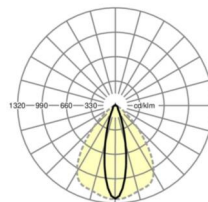

KARAKTERISTIEKEN

Bestelnummer	19520026340
EAN-nummer	4020863438501
CBS-code	94051190
Kenmerken	IP 20, Beschermingsklasse I, ENEC10 VDE, F, HACCP DIN10500/voedsel/IFS-toepassingsgerelateerde geschiktheid/BRC, Indoor, CE
Schokbestendigheidsgraad IK	IK03 (-20°C bis 45°C)
Omgevingstemperatuur	ta -20°C naar 45°C
Bijzondere eigenschappen	Ready for IoT
Garantieperiode	5 jaren
Overheidssubsidieprogramma's	BEG - federale subsidie voor efficiënte gebouwen (alleen geldig voor Duitsland)

ELEKTROTECHNIEK

Voorschakelapparaat	Elektronische driver DALI2 (1 stuk)
Systeemprestaties	52W
Netspanning	230V/50Hz
Aardleeschakelaar(s) (inschakelstroom)	13 stuks/B10, 24 stuks/B16, 25 stuks/C10, 40 stuks/C16
Energie-efficiëntieklasse/Lichtbron	C

LICHTTECHNIEK

Uitvoering	LED, Kleurweergave/Lichtkleur CRI ≥ 80 / 4000K
Kleurtolerantie (MacAdam)	3SDCM
Nominale lichtstroom	9767lm
LED Levensduur	70000h L80/B10 (Tq 45°C), 100000h L80/B50 (Tq 40°C)
Lichtopbrengst	189lm/W
Stralingshoek	25° (C0) / 100° (C90)
UGR dw./l.	16.9 / 22.1

MECHANIEK

Kleur behuizing	verkeerswit RAL 9016
Maten (LxBxH/DxH)	2299mm x 55mm x 37mm
Gewicht (netto)	2.2kg
Montagewijze	Montage draagrailsysteem, Lichtstructuur

Maten

L	2299 mm	Lengte
B	55 mm	Breedte
H	37 mm	Hoogte

DEEP-LINK

<https://www.regiolux.de/nl/article/19520026340>

Referentie	LED 10000lm 840
ηLB	100 %
Φ ↓/↑	98 % / 2 %
UGR dw./l.	16.9 / 22.1