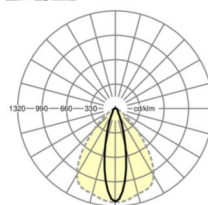

KARAKTERISTIEKEN

Bestelnummer	19520026360
EAN-nummer	4020863438525
CBS-code	94051190
Kenmerken	IP 20, Beschermingsklasse I, ENEC10 VDE, F, HACCP DIN10500/voedsel/IFS-toepassingsgerelateerde geschiktheid/BRC, Indoor, CE
Schokbestendigheidsgraad IK	IK03 (-20°C bis 45°C)
Omgevingstemperatuur	ta -20°C naar 45°C
Bijzondere eigenschappen	Ready for IoT
Garantieperiode	5 jaren
Overheidssubsidieprogramma's	BEG - federale subsidie voor efficiënte gebouwen (alleen geldig voor Duitsland)

ELEKTROTECHNIEK

Voorschakelapparaat	Elektronische driver DALI2 (1 stuk)
Systeemprestaties	52W
Netspanning	230V/50Hz
Aardleeschakelaar(s) (inschakelstroom)	13 stuks/B10, 24 stuks/B16, 25 stuks/C10, 40 stuks/C16
Energie-efficiëntieklasse/Lichtbron	C

LICHTTECHNIEK

Uitvoering	LED, Kleurweergave/Lichtkleur CRI ≥ 80 / 6500K
Kleurtolerantie (MacAdam)	3SDCM
Nominale lichtstroom	9026lm
LED Levensduur	70000h L80/B10 (Tq 45°C), 100000h L80/B50 (Tq 40°C)
Lichtopbrengst	174lm/W
Stralingshoek	25° (C0) / 100° (C90)
UGR dw./l.	16.6 / 21.9

MECHANIEK

Kleur behuizing	verkeerswit RAL 9016
Maten (LxBxH/DxH)	2299mm x 55mm x 37mm
Gewicht (netto)	2.2kg
Montagewijze	Montage draagrailsysteem, Lichtstructuur

Maten

L	2299 mm	Lengte
B	55 mm	Breedte
H	37 mm	Hoogte

DEEP-LINK

<https://www.regiolux.de/nl/article/19520026360>

Referentie	LED 10000lm 865
ηLB	100 %
Φ ↓/↑	98 % / 2 %
UGR dw./l.	16.6 / 21.9