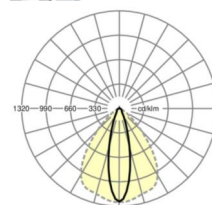

KARAKTERISTIEKEN

Bestelnummer	19520024360
EAN-nummer	4020863438419
CBS-code	94051190
Kenmerken	IP 20, Beschermingsklasse I, ENEC10 VDE, F, HACCP DIN10500/voedsel/IFS-toepassingsgerelateerde geschiktheid/BRC, Indoor, CE
Schokbestendigheidsgraad IK	IK03 (-20°C bis 45°C)
Omgevingstemperatuur	ta -20°C naar 45°C
Garantieperiode	5 jaren
Overheidssubsidieprogramma's	BEG - federale subsidie voor efficiënte gebouwen (alleen geldig voor Duitsland)

ELEKTROTECHNIEK

Voorschakelapparaat	Elektronische driver (1 stuks)
Systeemprestaties	52W
Netspanning	230V/50Hz
Aardlekschakelaar(s) (inschakelstroom)	17 stuks/B10, 28 stuks/B16, 29 stuks/C10, 48 stuks/C16
Energie-efficiëntieklasse/Lichtbron	C

LICHTTECHNIEK

Uitvoering	LED, Kleurweergave/Lichtkleur CRI ≥ 80 / 6500K
Kleurtolerantie (MacAdam)	3SDCM
Nominale lichtstroom	9026lm
LED Levensduur	70000h L80/B10 (Tq 45°C), 100000h L80/B50 (Tq 40°C)
Lichtopbrengst	174lm/W
Stralingshoek	25° (C0) / 100° (C90)
UGR dw./l.	16.6 / 21.9

MECHANIEK

Kleur behuizing	verkeerswit RAL 9016
Maten (LxBxH/DxH)	2299mm x 55mm x 37mm
Gewicht (netto)	2.2kg
Montagewijze	Montage draagrailsysteem, Lichtstructuur

Maten

L	2299 mm	Lengte
B	55 mm	Breedte
H	37 mm	Hoogte

DEEP-LINK

<https://www.regiolux.de/nl/article/19520024360>

Referentie	LED 10000lm 865
ηLB	100 %
Φ ↓/↑	98 % / 2 %
UGR dw./l.	16.6 / 21.9