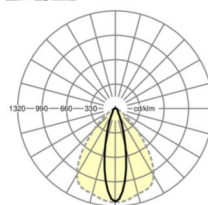

KARAKTERISTIEKEN

Bestelnummer	19520026380
EAN-nummer	4020863438549
CBS-code	94051190
Kenmerken	IP 20, Beschermingsklasse I, ENEC10 VDE, F, HACCP DIN10500/voedsel/IFS-toepassingsgerelateerde geschiktheid/BRC, Indoor, CE
Schokbestendigheidsgraad IK	IK03 (-20°C bis 35°C)
Omgevingstemperatuur	ta -20°C naar 35°C
Bijzondere eigenschappen	Ready for IoT
Garantieperiode	5 jaren
Overheidssubsidieprogramma's	BEG - federale subsidie voor efficiënte gebouwen (alleen geldig voor Duitsland)

ELEKTROTECHNIEK

Voorschakelapparaat	Elektronische driver DALI2 (1 stuk)
Systeemprestaties	73W
Netspanning	230V/50Hz
Aardleeschakelaar(s) (inschakelstroom)	13 stuks/B10, 24 stuks/B16, 25 stuks/C10, 40 stuks/C16
Energie-efficiëntieklasse/Lichtbron	C

LICHTTECHNIEK

Uitvoering	LED, Kleurweergave/Lichtkleur CRI ≥ 80 / 3000K
Kleurtolerantie (MacAdam)	3SDCM
Nominale lichtstroom	12252lm
LED Levensduur	70000h L80/B10 (Tq 35°C), 100000h L80/B50 (Tq 30°C)
Lichtopbrengst	168lm/W
Stralingshoek	25° (C0) / 100° (C90)
UGR dw./l.	17.7 / 22.9

MECHANIEK

Kleur behuizing	verkeerswit RAL 9016
Maten (LxBxH/DxH)	2299mm x 55mm x 37mm
Gewicht (netto)	2.2kg
Montagewijze	Montage draagrailsysteem, Lichtstructuur

Maten

L	2299 mm	Lengte
B	55 mm	Breedte
H	37 mm	Hoogte

DEEP-LINK

<https://www.regiolux.de/nl/article/19520026380>

Referentie	LED 13000lm 830
ηLB	100 %
Φ ↓/↑	98 % / 2 %
UGR dw./l.	17.7 / 22.9