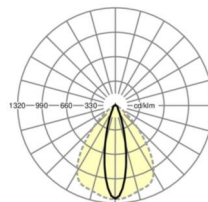

KARAKTERISTIEKEN

Bestelnummer	19520024380
EAN-nummer	4020863438440
CBS-code	94051190
Kenmerken	IP 20, Beschermingsklasse I, ENEC10 VDE, F, HACCP DIN10500/voedsel/IFS-toepassingsgerelateerde geschiktheid/BRC, Indoor, CE
Schokbestendigheidsgraad IK	IK03 (-20°C bis 35°C)
Omgevingstemperatuur	ta -20°C naar 35°C
Garantieperiode	5 jaren
Overheidssubsidieprogramma's	BEG - federale subsidie voor efficiënte gebouwen (alleen geldig voor Duitsland)

ELEKTROTECHNIEK

Voorschakelapparaat	Elektronische driver (1 stuks)
Systeemprestaties	73W
Netspanning	230V/50Hz
Aardleischakelaar(s) (inschakelstroom)	13 stuks/B10, 21 stuks/B16, 22 stuks/C10, 36 stuks/C16
Energie-efficiëntieklasse/Lichtbron	C

LICHTTECHNIEK

Uitvoering	LED, Kleurweergave/Lichtkleur CRI ≥ 80 / 3000K
Kleurtolerantie (MacAdam)	3SDCM
Nominale lichtstroom	12252lm
LED Levensduur	70000h L80/B10 (Tq 35°C), 100000h L80/B50 (Tq 30°C)
Lichtopbrengst	168lm/W
Stralingshoek	25° (C0) / 100° (C90)
UGR dw./l.	17.7 / 22.9

MECHANIEK

Kleur behuizing	verkeerswit RAL 9016
Maten (LxBxH/DxH)	2299mm x 55mm x 37mm
Gewicht (netto)	2.2kg
Montagewijze	Montage draagrailsysteem, Lichtstructuur

Maten

L	2299 mm	Lengte
B	55 mm	Breedte
H	37 mm	Hoogte

DEEP-LINK

<https://www.regiolux.de/nl/article/19520024380>

Referentie	LED 13000lm 830
ηLB	100 %
Φ ↓/↑	98 % / 2 %
UGR dw./l.	17.7 / 22.9