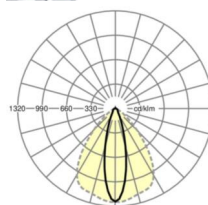

KARAKTERISTIEKEN

Bestelnummer	19520026370
EAN-nummer	4020863438532
CBS-code	94051190
Kenmerken	IP 20, Beschermingsklasse I, ENEC10 VDE, F, HACCP DIN10500/voedsel/IFS-toepassingsgerelateerde geschiktheid/BRC, Indoor, CE
Schokbestendigheidsgraad IK	IK03 (-20°C bis 40°C)
Omgevingstemperatuur	ta -20°C naar 40°C
Bijzondere eigenschappen	Ready for IoT
Garantieperiode	5 jaren
Overheidssubsidieprogramma's	BEG - federale subsidie voor efficiënte gebouwen (alleen geldig voor Duitsland)

ELEKTROTECHNIEK

Voorschakelapparaat	Elektronische driver DALI2 (1 stuk)
Systeemprestaties	73W
Netspanning	230V/50Hz
Aardleeschakelaar(s) (inschakelstroom)	13 stuks/B10, 24 stuks/B16, 25 stuks/C10, 40 stuks/C16
Energie-efficiëntieklasse/Lichtbron	C

LICHTTECHNIEK

Uitvoering	LED, Kleurweergave/Lichtkleur CRI ≥ 80 / 4000K
Kleurtolerantie (MacAdam)	3SDCM
Nominale lichtstroom	13365lm
LED Levensduur	70000h L80/B10 (Tq 40°C), 100000h L80/B50 (Tq 35°C)
Lichtopbrengst	183lm/W
Stralingshoek	25° (C0) / 100° (C90)
UGR dw./l.	18.0 / 23.2

MECHANIEK

Kleur behuizing	verkeerswit RAL 9016
Maten (LxBxH/DxH)	2299mm x 55mm x 37mm
Gewicht (netto)	2.2kg
Montagewijze	Montage draagrailsysteem, Lichtstructuur

Maten

L	2299 mm	Lengte
B	55 mm	Breedte
H	37 mm	Hoogte

DEEP-LINK

<https://www.regiolux.de/nl/article/19520026370>

Referentie	LED 13000lm 840
ηLB	100 %
Φ ↓/↑	98 % / 2 %
UGR dw./l.	18.0 / 23.2