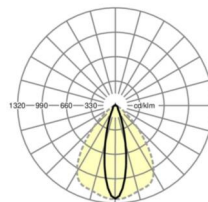

KARAKTERISTIEKEN

Bestelnummer	19520024370
EAN-nummer	4020863438433
CBS-code	94051190
Kenmerken	IP 20, Beschermingsklasse I, ENEC10 VDE, F, HACCP DIN10500/voedsel/IFS-toepassingsgerelateerde geschiktheid/BRC, Indoor, CE
Schokbestendigheidsgraad IK	IK03 (-20°C bis 40°C)
Omgevingstemperatuur	ta -20°C naar 40°C
Garantieperiode	5 jaren
Overheidssubsidieprogramma's	BEG - federale subsidie voor efficiënte gebouwen (alleen geldig voor Duitsland)

ELEKTROTECHNIEK

Voorschakelapparaat	Elektronische driver (1 stuks)
Systeemprestaties	73W
Netspanning	230V/50Hz
Aardleischakelaar(s) (inschakelstroom)	13 stuks/B10, 21 stuks/B16, 22 stuks/C10, 36 stuks/C16
Energie-efficiëntieklasse/Lichtbron	C

LICHTTECHNIEK

Uitvoering	LED, Kleurweergave/Lichtkleur CRI ≥ 80 / 4000K
Kleurtolerantie (MacAdam)	3SDCM
Nominale lichtstroom	13365lm
LED Levensduur	70000h L80/B10 (Tq 40°C), 100000h L80/B50 (Tq 35°C)
Lichtopbrengst	183lm/W
Stralingshoek	25° (C0) / 100° (C90)
UGR dw./l.	18.0 / 23.2

MECHANIEK

Kleur behuizing	verkeerswit RAL 9016
Maten (LxBxH/DxH)	2299mm x 55mm x 37mm
Gewicht (netto)	2.2kg
Montagewijze	Montage draagrailsysteem, Lichtstructuur

Maten

L	2299 mm	Lengte
B	55 mm	Breedte
H	37 mm	Hoogte

DEEP-LINK

<https://www.regiolux.de/nl/article/19520024370>

Referentie
ηLB
Φ ↓/↑
UGR dw./l.

LED 13000lm 840
100 %
98 % / 2 %
18.0 / 23.2