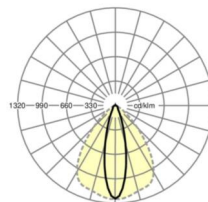

KARAKTERISTIEKEN

Bestelnummer	19520026390
EAN-nummer	4020863438556
CBS-code	94051190
Kenmerken	IP 20, Beschermingsklasse I, ENEC10 VDE, F, HACCP DIN10500/voedsel/IFS-toepassingsgerelateerde geschiktheid/BRC, Indoor, CE
Schokbestendigheidsgraad IK	IK03 (-20°C bis 40°C)
Omgevingstemperatuur	ta -20°C naar 40°C
Bijzondere eigenschappen	Ready for IoT
Garantieperiode	5 jaren
Overheidssubsidieprogramma's	BEG - federale subsidie voor efficiënte gebouwen (alleen geldig voor Duitsland)

ELEKTROTECHNIEK

Voorschakelapparaat	Elektronische driver DALI2 (1 stuk)
Systeemprestaties	73W
Netspanning	230V/50Hz
Aardleeschakelaar(s) (inschakelstroom)	13 stuks/B10, 24 stuks/B16, 25 stuks/C10, 40 stuks/C16
Energie-efficiëntieklasse/Lichtbron	C

LICHTTECHNIEK

Uitvoering	LED, Kleurweergave/Lichtkleur CRI ≥ 80 / 6500K
Kleurtolerantie (MacAdam)	3SDCM
Nominale lichtstroom	12351lm
LED Levensduur	70000h L80/B10 (Tq 40°C), 100000h L80/B50 (Tq 35°C)
Lichtopbrengst	169lm/W
Stralingshoek	25° (C0) / 100° (C90)
UGR dw./l.	17.7 / 23.0

MECHANIEK

Kleur behuizing	verkeerswit RAL 9016
Maten (LxBxH/DxH)	2299mm x 55mm x 37mm
Gewicht (netto)	2.2kg
Montagewijze	Montage draagrailsysteem, Lichtstructuur

Maten

L	2299 mm	Lengte
B	55 mm	Breedte
H	37 mm	Hoogte

DEEP-LINK

<https://www.regiolux.de/nl/article/19520026390>

Referentie	LED 13000lm 865
ηLB	100 %
Φ ↓/↑	98 % / 2 %
UGR dw./l.	17.7 / 23.0