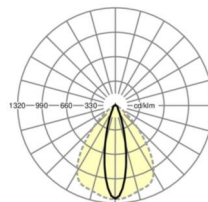

KARAKTERISTIEKEN

Bestelnummer	19520024390
EAN-nummer	4020863438457
CBS-code	94051190
Kenmerken	IP 20, Beschermingsklasse I, ENEC10 VDE, F, HACCP DIN10500/voedsel/IFS-toepassingsgerelateerde geschiktheid/BRC, Indoor, CE
Schokbestendigheidsgraad IK	IK03 (-20°C bis 40°C)
Omgevingstemperatuur	ta -20°C naar 40°C
Garantieperiode	5 jaren
Overheidssubsidieprogramma's	BEG - federale subsidie voor efficiënte gebouwen (alleen geldig voor Duitsland)

ELEKTROTECHNIEK

Voorschakelapparaat	Elektronische driver (1 stuks)
Systeemprestaties	73W
Netspanning	230V/50Hz
Aardleischakelaar(s) (inschakelstroom)	13 stuks/B10, 21 stuks/B16, 22 stuks/C10, 36 stuks/C16
Energie-efficiëntieklasse/Lichtbron	C

LICHTTECHNIEK

Uitvoering	LED, Kleurweergave/Lichtkleur CRI ≥ 80 / 6500K
Kleurtolerantie (MacAdam)	3SDCM
Nominale lichtstroom	12351lm
LED Levensduur	70000h L80/B10 (Tq 40°C), 100000h L80/B50 (Tq 35°C)
Lichtopbrengst	169lm/W
Stralingshoek	25° (C0) / 100° (C90)
UGR dw./l.	17.7 / 23.0

MECHANIEK

Kleur behuizing	verkeerswit RAL 9016
Maten (LxBxH/DxH)	2299mm x 55mm x 37mm
Gewicht (netto)	2.2kg
Montagewijze	Montage draagrailsysteem, Lichtstructuur

Maten

L	2299 mm	Lengte
B	55 mm	Breedte
H	37 mm	Hoogte

DEEP-LINK

<https://www.regiolux.de/nl/article/19520024390>

Referentie	LED 13000lm 865
ηLB	100 %
Φ ↓/↑	98 % / 2 %
UGR dw./l.	17.7 / 23.0