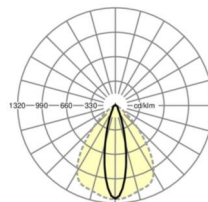

KARAKTERISTIEKEN

Bestelnummer	19520026410
EAN-nummer	4020863438570
CBS-code	94051190
Kenmerken	IP 20, Beschermingsklasse I, ENEC10 VDE, F, HACCP DIN10500/voedsel/IFS-toepassingsgerelateerde geschiktheid/BRC, Indoor, CE
Schokbestendigheidsgraad IK	IK03 (-20°C bis 30°C)
Omgevingstemperatuur	ta -20°C naar 30°C
Bijzondere eigenschappen	Ready for IoT
Garantieperiode	5 jaren
Overheidssubsidieprogramma's	BEG - federale subsidie voor efficiënte gebouwen (alleen geldig voor Duitsland)

ELEKTROTECHNIEK

Voorschakelapparaat	Elektronische driver DALI2 (1 stuk)
Systeemprestaties	95W
Netspanning	230V/50Hz
Aardleeschakelaar(s) (inschakelstroom)	10 stuks/B10, 16 stuks/B16, 16 stuks/C10, 27 stuks/C16
Energie-efficiëntieklasse/Lichtbron	C

LICHTTECHNIEK

Uitvoering	LED, Kleurweergave/Lichtkleur CRI ≥ 80 / 3000K
Kleurtolerantie (MacAdam)	3SDCM
Nominale lichtstroom	15513lm
LED Levensduur	70000h L80/B10 (Tq 30°C), 100000h L80/B50 (Tq 25°C)
Lichtopbrengst	164lm/W
Stralingshoek	25° (C0) / 100° (C90)
UGR dw./l.	18.5 / 23.8

MECHANIEK

Kleur behuizing	verkeerswit RAL 9016
Maten (LxBxH/DxH)	2299mm x 55mm x 37mm
Gewicht (netto)	2.2kg
Montagewijze	Montage draagrailsysteem, Lichtstructuur

Maten

L	2299 mm	Lengte
B	55 mm	Breedte
H	37 mm	Hoogte

DEEP-LINK

<https://www.regiolux.de/nl/article/19520026410>

Referentie	LED 17000lm 830
ηLB	100 %
Φ ↓/↑	98 % / 2 %
UGR dw./l.	18.5 / 23.8