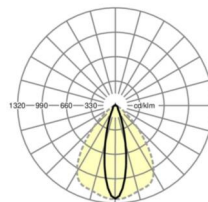

KARAKTERISTIEKEN

Bestelnummer	19520024410
EAN-nummer	4020863438471
CBS-code	94051190
Kenmerken	IP 20, Beschermingsklasse I, ENEC10 VDE, F, HACCP DIN10500/voedsel/IFS-toepassingsgerelateerde geschiktheid/BRC, Indoor, CE
Schokbestendigheidsgraad IK	IK03 (-20°C bis 30°C)
Omgevingstemperatuur	ta -20°C naar 30°C
Garantieperiode	5 jaren
Overheidssubsidieprogramma's	BEG - federale subsidie voor efficiënte gebouwen (alleen geldig voor Duitsland)

ELEKTROTECHNIEK

Voorschakelapparaat	Elektronische driver (1 stuks)
Systeemprestaties	95W
Netspanning	230V/50Hz
Aardleischakelaar(s) (inschakelstroom)	7 stuks/B10, 12 stuks/B16, 12 stuks/C10, 20 stuks/C16
Energie-efficiëntieklasse/Lichtbron	C

LICHTTECHNIEK

Uitvoering	LED, Kleurweergave/Lichtkleur CRI ≥ 80 / 3000K
Kleurtolerantie (MacAdam)	3SDCM
Nominale lichtstroom	15513lm
LED Levensduur	70000h L80/B10 (Tq 30°C), 100000h L80/B50 (Tq 25°C)
Lichtopbrengst	164lm/W
Stralingshoek	25° (C0) / 100° (C90)
UGR dw./l.	18.5 / 23.8

MECHANIEK

Kleur behuizing	verkeerswit RAL 9016
Maten (LxBxH/DxH)	2299mm x 55mm x 37mm
Gewicht (netto)	2.2kg
Montagewijze	Montage draagrailsysteem, Lichtstructuur

Maten

L	2299 mm	Lengte
B	55 mm	Breedte
H	37 mm	Hoogte

DEEP-LINK

<https://www.regiolux.de/nl/article/19520024410>

Referentie	LED 17000lm 830
ηLB	100 %
Φ ↓/↑	98 % / 2 %
UGR dw./l.	18.5 / 23.8