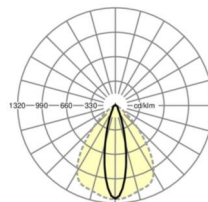

KARAKTERISTIEKEN

Bestelnummer	19520026400
EAN-nummer	4020863438563
CBS-code	94051190
Kenmerken	IP 20, Beschermingsklasse I, ENEC10 VDE, F, HACCP DIN10500/voedsel/IFS-toepassingsgerelateerde geschiktheid/BRC, Indoor, CE
Schokbestendigheidsgraad IK	IK03 (-20°C bis 35°C)
Omgevingstemperatuur	ta -20°C naar 35°C
Bijzondere eigenschappen	Ready for IoT
Garantieperiode	5 jaren
Overheidssubsidieprogramma's	BEG - federale subsidie voor efficiënte gebouwen (alleen geldig voor Duitsland)

ELEKTROTECHNIEK

Voorschakelapparaat	Elektronische driver DALI2 (1 stuk)
Systeemprestaties	95W
Netspanning	230V/50Hz
Aardleeschakelaar(s) (inschakelstroom)	10 stuks/B10, 16 stuks/B16, 16 stuks/C10, 27 stuks/C16
Energie-efficiëntieklasse/Lichtbron	C

LICHTTECHNIEK

Uitvoering	LED, Kleurweergave/Lichtkleur CRI ≥ 80 / 4000K
Kleurtolerantie (MacAdam)	3SDCM
Nominale lichtstroom	16929lm
LED Levensduur	70000h L80/B10 (Tq 35°C), 100000h L80/B50 (Tq 30°C)
Lichtopbrengst	178lm/W
Stralingshoek	25° (C0) / 100° (C90)
UGR dw./l.	18.8 / 24.1

MECHANIEK

Kleur behuizing	verkeerswit RAL 9016
Maten (LxBxH/DxH)	2299mm x 55mm x 37mm
Gewicht (netto)	2.2kg
Montagewijze	Montage draagrailsysteem, Lichtstructuur

Maten

L	2299 mm	Lengte
B	55 mm	Breedte
H	37 mm	Hoogte

DEEP-LINK

<https://www.regiolux.de/nl/article/19520026400>

Referentie	LED 17000lm 840
ηLB	100 %
Φ ↓/↑	98 % / 2 %
UGR dw./l.	18.8 / 24.1