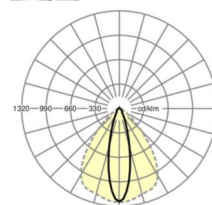

KARAKTERISTIEKEN

Bestelnummer	19520024400
EAN-nummer	4020863438464
CBS-code	94051190
Kenmerken	IP 20, Beschermingsklasse I, ENEC10 VDE, F, HACCP DIN10500/voedsel/IFS-toepassingsgerelateerde geschiktheid/BRC, Indoor, CE
Schokbestendigheidsgraad IK	IK03 (-20°C bis 35°C)
Omgevingstemperatuur	ta -20°C naar 35°C
Garantieperiode	5 jaren
Overheidssubsidieprogramma's	BEG - federale subsidie voor efficiënte gebouwen (alleen geldig voor Duitsland)

ELEKTROTECHNIEK

Voorschakelapparaat	Elektronische driver (1 stuks)
Systeemprestaties	95W
Netspanning	230V/50Hz
Aardleischakelaar(s) (inschakelstroom)	7 stuks/B10, 12 stuks/B16, 12 stuks/C10, 20 stuks/C16
Energie-efficiëntieklasse/Lichtbron	C

LICHTTECHNIEK

Uitvoering	LED, Kleurweergave/Lichtkleur CRI ≥ 80 / 4000K
Kleurtolerantie (MacAdam)	3SDCM
Nominale lichtstroom	16929lm
LED Levensduur	70000h L80/B10 (Tq 35°C), 100000h L80/B50 (Tq 30°C)
Lichtopbrengst	178lm/W
Stralingshoek	25° (C0) / 100° (C90)
UGR dw./l.	18.8 / 24.1

MECHANIEK

Kleur behuizing	verkeerswit RAL 9016
Maten (LxBxH/DxH)	2299mm x 55mm x 37mm
Gewicht (netto)	2.2kg
Montagewijze	Montage draagrailsysteem, Lichtstructuur

Maten

L	2299 mm	Lengte
B	55 mm	Breedte
H	37 mm	Hoogte

DEEP-LINK

<https://www.regiolux.de/nl/article/19520024400>

Referentie	LED 17000lm 840
ηLB	100 %
Φ ↓/↑	98 % / 2 %
UGR dw./l.	18.8 / 24.1