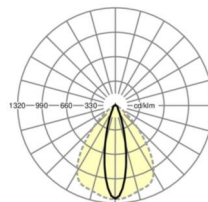

KARAKTERISTIEKEN

Bestelnummer	19520026420
EAN-nummer	4020863438587
CBS-code	94051190
Kenmerken	IP 20, Beschermingsklasse I, ENEC10 VDE, F, HACCP DIN10500/voedsel/IFS-toepassingsgerelateerde geschiktheid/BRC, Indoor, CE
Schokbestendigheidsgraad IK	IK03 (-20°C bis 35°C)
Omgevingstemperatuur	ta -20°C naar 35°C
Bijzondere eigenschappen	Ready for IoT
Garantieperiode	5 jaren
Overheidssubsidieprogramma's	BEG - federale subsidie voor efficiënte gebouwen (alleen geldig voor Duitsland)

ELEKTROTECHNIEK

Voorschakelapparaat	Elektronische driver DALI2 (1 stuk)
Systeemprestaties	95W
Netspanning	230V/50Hz
Aardleeschakelaar(s) (inschakelstroom)	10 stuks/B10, 16 stuks/B16, 16 stuks/C10, 27 stuks/C16
Energie-efficiëntieklasse/Lichtbron	C

LICHTTECHNIEK

Uitvoering	LED, Kleurweergave/Lichtkleur CRI ≥ 80 / 6500K
Kleurtolerantie (MacAdam)	3SDCM
Nominale lichtstroom	15644lm
LED Levensduur	70000h L80/B10 (Tq 35°C), 100000h L80/B50 (Tq 30°C)
Lichtopbrengst	165lm/W
Stralingshoek	25° (C0) / 100° (C90)
UGR dw./l.	18.5 / 23.8

MECHANIEK

Kleur behuizing	verkeerswit RAL 9016
Maten (LxBxH/DxH)	2299mm x 55mm x 37mm
Gewicht (netto)	2.2kg
Montagewijze	Montage draagrailsysteem, Lichtstructuur

Maten

L	2299 mm	Lengte
B	55 mm	Breedte
H	37 mm	Hoogte

DEEP-LINK

<https://www.regiolux.de/nl/article/19520026420>

Referentie	LED 17000lm 865
ηLB	100 %
Φ ↓/↑	98 % / 2 %
UGR dw./l.	18.5 / 23.8