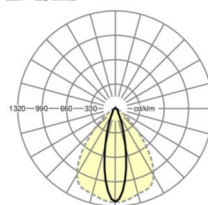

KARAKTERISTIEKEN

Bestelnummer	19521026440
EAN-nummer	4020863439003
CBS-code	94051190
Kenmerken	IP 20, Beschermingsklasse I, ENEC10 VDE, F, HACCP DIN10500/voedsel/IFS-toepassingsgerelateerde geschiktheid/BRC, Indoor, CE
Schokbestendigheidsgraad IK	IK03 (-20°C bis 25°C)
Omgevingstemperatuur	ta -20°C naar 25°C
Bijzondere eigenschappen	Ready for IoT
Garantieperiode	5 jaren
Overheidssubsidieprogramma's	BEG - federale subsidie voor efficiënte gebouwen (alleen geldig voor Duitsland)

ELEKTROTECHNIEK

Voorschakelapparaat	Elektronische driver DALI2 (1 stuk)
Systeemprestaties	128W
Netspanning	230V/50Hz
Aardleeschakelaar(s) (inschakelstroom)	17 stuks/B10, 22 stuks/B16, 28 stuks/C10, 36 stuks/C16
Energie-efficiëntieklasse/Lichtbron	D

LICHTTECHNIEK

Uitvoering	LED, Kleurweergave/Lichtkleur CRI ≥ 80 / 3000K
Kleurtolerantie (MacAdam)	3SDCM
Nominale lichtstroom	20343lm
LED Levensduur	70000h L80/B10 (Tq 25°C)
Lichtopbrengst	159lm/W
Stralingshoek	25° (C0) / 100° (C90)
UGR dw./l.	19.5 / 24.7

MECHANIEK

Kleur behuizing	verkeerswit RAL 9016
Maten (LxBxH/DxH)	2299mm x 55mm x 37mm
Gewicht (netto)	2.2kg
Montagewijze	Montage draagrailsysteem, Lichtstructuur

Maten

L	2299 mm	Lengte
B	55 mm	Breedte
H	37 mm	Hoogte

DEEP-LINK

<https://www.regiolux.de/nl/article/19521026440>

Referentie	LED 22000lm 830
ηLB	100 %
Φ ↓/↑	98 % / 2 %
UGR dw./l.	19.5 / 24.7