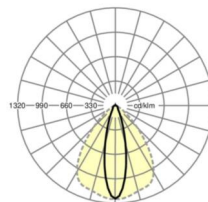

KARAKTERISTIEKEN

Bestelnummer	19521024440
EAN-nummer	4020863438945
CBS-code	94051190
Kenmerken	IP 20, Beschermingsklasse I, ENEC10 VDE, F, HACCP DIN10500/voedsel/IFS-toepassingsgerelateerde geschiktheid/BRC, Indoor, CE
Schokbestendigheidsgraad IK	IK03 (-20°C bis 25°C)
Omgevingstemperatuur	ta -20°C naar 25°C
Garantieperiode	5 jaren
Overheidssubsidieprogramma's	BEG - federale subsidie voor efficiënte gebouwen (alleen geldig voor Duitsland)

ELEKTROTECHNIEK

Voorschakelapparaat	Elektronische driver (1 stuks)
Systeemprestaties	128W
Netspanning	230V/50Hz
Aardleischakelaar(s) (inschakelstroom)	7 stuks/B10, 11 stuks/B16, 11 stuks/C10, 18 stuks/C16
Energie-efficiëntieklasse/Lichtbron	D

LICHTTECHNIEK

Uitvoering	LED, Kleurweergave/Lichtkleur CRI ≥ 80 / 3000K
Kleurtolerantie (MacAdam)	3SDCM
Nominale lichtstroom	20343lm
LED Levensduur	70000h L80/B10 (Tq 25°C)
Lichtopbrengst	159lm/W
Stralingshoek	25° (C0) / 100° (C90)
UGR dw./l.	19.5 / 24.7

MECHANIEK

Kleur behuizing	verkeerswit RAL 9016
Maten (LxBxH/DxH)	2299mm x 55mm x 37mm
Gewicht (netto)	2.2kg
Montagewijze	Montage draagrailsysteem, Lichtstructuur

Maten

L	2299 mm	Lengte
B	55 mm	Breedte
H	37 mm	Hoogte

DEEP-LINK

<https://www.regiolux.de/nl/article/19521024440>

Referentie	LED 22000lm 830
ηLB	100 %
Φ ↓/↑	98 % / 2 %
UGR dw./l.	19.5 / 24.7