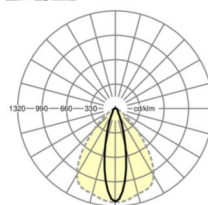

KARAKTERISTIEKEN

Bestelnummer	19521026430
EAN-nummer	4020863438990
CBS-code	94051190
Kenmerken	IP 20, Beschermingsklasse I, ENEC10 VDE, F, HACCP DIN10500/voedsel/IFS-toepassingsgerelateerde geschiktheid/BRC, Indoor, CE
Schokbestendigheidsgraad IK	IK03 (-20°C bis 30°C)
Omgevingstemperatuur	ta -20°C naar 30°C
Bijzondere eigenschappen	Ready for IoT
Garantieperiode	5 jaren
Overheidssubsidieprogramma's	BEG - federale subsidie voor efficiënte gebouwen (alleen geldig voor Duitsland)

ELEKTROTECHNIEK

Voorschakelapparaat	Elektronische driver DALI2 (1 stuk)
Systeemprestaties	129W
Netspanning	230V/50Hz
Aardleeschakelaar(s) (inschakelstroom)	10 stuks/B10, 16 stuks/B16, 16 stuks/C10, 27 stuks/C16
Energie-efficiëntieklasse/Lichtbron	C

LICHTTECHNIEK

Uitvoering	LED, Kleurweergave/Lichtkleur CRI ≥ 80 / 4000K
Kleurtolerantie (MacAdam)	3SDCM
Nominale lichtstroom	22210lm
LED Levensduur	70000h L80/B10 (Tq 30°C)
Lichtopbrengst	173lm/W
Stralingshoek	25° (C0) / 100° (C90)
UGR dw./l.	19.8 / 25.0

MECHANIEK

Kleur behuizing	verkeerswit RAL 9016
Maten (LxBxH/DxH)	2299mm x 55mm x 37mm
Gewicht (netto)	2.2kg
Montagewijze	Montage draagrailsysteem, Lichtstructuur

Maten

L	2299 mm	Lengte
B	55 mm	Breedte
H	37 mm	Hoogte

DEEP-LINK

<https://www.regiolux.de/nl/article/19521026430>

Referentie	LED 22000lm 840
ηLB	100 %
Φ ↓/↑	98 % / 2 %
UGR dw./l.	19.8 / 25.0