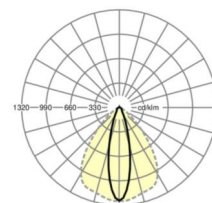

KARAKTERISTIEKEN

Bestelnummer	19521027430
EAN-nummer	4020863445080
CBS-code	94051190
Kenmerken	IP 20, Beschermingsklasse I, F, HACCP DIN10500/voedsel/IFS-toepassingsgerelateerde geschiktheid/BRC, Indoor, CE
Schokbestendigheidsgraad IK	IK03 (5°C bis 25°C)
Omgevingstemperatuur	ta 5°C naar 25°C
Garantieperiode	5 jaren
Overheidssubsidieprogramma's	BEG - federale subsidie voor efficiënte gebouwen (alleen geldig voor Duitsland)

ELEKTROTECHNIEK

Voorschakelapparaat	Elektronische driver noodlicht 3h (1 stuks)
Systeemprestaties	129W
Netspanning	230V/50Hz
Aardlekschakelaar(s) (inschakelstroom)	7 stuks/B10, 12 stuks/B16, 12 stuks/C10, 20 stuks/C16
Energie-efficiëntieklasse/Lichtbron	C

LICHTTECHNIEK

Uitvoering	LED, Kleurweergave/Lichtkleur CRI ≥ 80 / 4000K
Kleurtolerantie (MacAdam)	3SDCM
Nominale lichtstroom	22210lm
Nominale lichtstroom-Noodbedrijf	931lm
LED Levensduur	70000h L80/B10 (Tq 25°C)
Lichtopbrengst	173lm/W
Stralingshoek	25° (C0) / 100° (C90)
UGR dw./l.	19.8 / 25.0

MECHANIEK

Kleur behuizing	verkeerswit RAL 9016
Maten (LxBxH/DxH)	2299mm x 55mm x 37mm
Gewicht (netto)	2.45kg
Montagewijze	Montage draagrailsysteem, Lichtstructuur

Maten

L	2299 mm	Lengte
B	55 mm	Breedte
H	37 mm	Hoogte

DEEP-LINK

<https://www.regiolux.de/nl/article/19521027430>

Referentie	LED 22000lm 840
ηLB	100 %
Φ ↓/↑	98 % / 2 %
UGR dw./l.	19.8 / 25.0