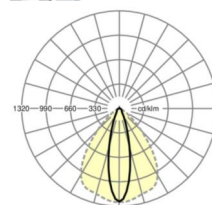

KARAKTERISTIEKEN

Bestelnummer	19521024430
EAN-nummer	4020863438938
CBS-code	94051190
Kenmerken	IP 20, Beschermingsklasse I, ENEC10 VDE, F, HACCP DIN10500/voedsel/IFS-toepassingsgerelateerde geschiktheid/BRC, Indoor, CE
Schokbestendigheidsgraad IK	IK03 (-20°C bis 30°C)
Omgevingstemperatuur	ta -20°C naar 30°C
Garantieperiode	5 jaren
Overheidssubsidieprogramma's	BEG - federale subsidie voor efficiënte gebouwen (alleen geldig voor Duitsland)

ELEKTROTECHNIEK

Voorschakelapparaat	Elektronische driver (1 stuks)
Systeemprestaties	129W
Netspanning	230V/50Hz
Aardleischakelaar(s) (inschakelstroom)	7 stuks/B10, 12 stuks/B16, 12 stuks/C10, 20 stuks/C16
Energie-efficiëntieklasse/Lichtbron	C

LICHTTECHNIEK

Uitvoering	LED, Kleurweergave/Lichtkleur CRI ≥ 80 / 4000K
Kleurtolerantie (MacAdam)	3SDCM
Nominale lichtstroom	22210lm
LED Levensduur	70000h L80/B10 (Tq 30°C)
Lichtopbrengst	173lm/W
Stralingshoek	25° (C0) / 100° (C90)
UGR dw./l.	19.8 / 25.0

MECHANIEK

Kleur behuizing	verkeerswit RAL 9016
Maten (LxBxH/DxH)	2299mm x 55mm x 37mm
Gewicht (netto)	2.2kg
Montagewijze	Montage draagrailsysteem, Lichtstructuur

Maten

L	2299 mm	Lengte
B	55 mm	Breedte
H	37 mm	Hoogte

DEEP-LINK

<https://www.regiolux.de/nl/article/19521024430>

Referentie	LED 22000lm 840
ηLB	100 %
Φ ↓/↑	98 % / 2 %
UGR dw./l.	19.8 / 25.0