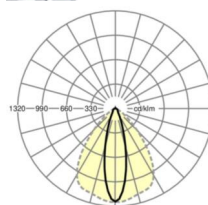

KARAKTERISTIEKEN

Bestelnummer	19521026450
EAN-nummer	4020863439010
CBS-code	94051190
Kenmerken	IP 20, Beschermingsklasse I, ENEC10 VDE, F, HACCP DIN10500/voedsel/IFS-toepassingsgerelateerde geschiktheid/BRC, Indoor, CE
Schokbestendigheidsgraad IK	IK03 (-20°C bis 30°C)
Omgevingstemperatuur	ta -20°C naar 30°C
Bijzondere eigenschappen	Ready for IoT
Garantieperiode	5 jaren
Overheidssubsidieprogramma's	BEG - federale subsidie voor efficiënte gebouwen (alleen geldig voor Duitsland)

ELEKTROTECHNIEK

Voorschakelapparaat	Elektronische driver DALI2 (1 stuk)
Systeemprestaties	129W
Netspanning	230V/50Hz
Aardleeschakelaar(s) (inschakelstroom)	17 stuks/B10, 22 stuks/B16, 28 stuks/C10, 36 stuks/C16
Energie-efficiëntieklasse/Lichtbron	C

LICHTTECHNIEK

Uitvoering	LED, Kleurweergave/Lichtkleur CRI ≥ 80 / 6500K
Kleurtolerantie (MacAdam)	3SDCM
Nominale lichtstroom	20525lm
LED Levensduur	70000h L80/B10 (Tq 30°C)
Lichtopbrengst	160lm/W
Stralingshoek	25° (C0) / 100° (C90)
UGR dw./l.	19.5 / 24.7

MECHANIEK

Kleur behuizing	verkeerswit RAL 9016
Maten (LxBxH/DxH)	2299mm x 55mm x 37mm
Gewicht (netto)	2.2kg
Montagewijze	Montage draagrailsysteem, Lichtstructuur

Maten

L	2299 mm	Lengte
B	55 mm	Breedte
H	37 mm	Hoogte

DEEP-LINK

<https://www.regiolux.de/nl/article/19521026450>

Referentie	LED 22000lm 865
ηLB	100 %
Φ ↓/↑	98 % / 2 %
UGR dw./l.	19.5 / 24.7