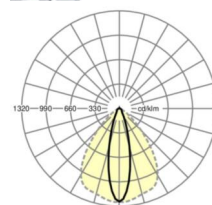

KARAKTERISTIEKEN

Bestelnummer	19521024450
EAN-nummer	4020863438952
CBS-code	94051190
Kenmerken	IP 20, Beschermingsklasse I, ENEC10 VDE, F, HACCP DIN10500/voedsel/IFS-toepassingsgerelateerde geschiktheid/BRC, Indoor, CE
Schokbestendigheidsgraad IK	IK03 (-20°C bis 30°C)
Omgevingstemperatuur	ta -20°C naar 30°C
Garantieperiode	5 jaren
Overheidssubsidieprogramma's	BEG - federale subsidie voor efficiënte gebouwen (alleen geldig voor Duitsland)

ELEKTROTECHNIEK

Voorschakelapparaat	Elektronische driver (1 stuks)
Systeemprestaties	129W
Netspanning	230V/50Hz
Aardleischakelaar(s) (inschakelstroom)	7 stuks/B10, 11 stuks/B16, 11 stuks/C10, 18 stuks/C16
Energie-efficiëntieklasse/Lichtbron	C

LICHTTECHNIEK

Uitvoering	LED, Kleurweergave/Lichtkleur CRI ≥ 80 / 6500K
Kleurtolerantie (MacAdam)	3SDCM
Nominale lichtstroom	20525lm
LED Levensduur	70000h L80/B10 (Tq 30°C)
Lichtopbrengst	160lm/W
Stralingshoek	25° (C0) / 100° (C90)
UGR dw./l.	19.5 / 24.7

MECHANIEK

Kleur behuizing	verkeerswit RAL 9016
Maten (LxBxH/DxH)	2299mm x 55mm x 37mm
Gewicht (netto)	2.2kg
Montagewijze	Montage draagrailsysteem, Lichtstructuur

Maten

L	2299 mm	Lengte
B	55 mm	Breedte
H	37 mm	Hoogte

DEEP-LINK

<https://www.regiolum.de/nl/article/19521024450>

Referentie
ηLB
Φ ↓/↑
UGR dw./l.

LED 22000lm 865
100 %
98 % / 2 %
19.5 / 24.7