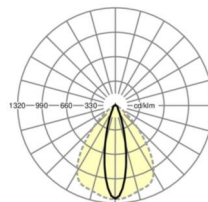

KARAKTERISTIEKEN

Bestelnummer	19521024320
EAN-nummer	4020863438914
CBS-code	94051190
Kenmerken	IP 20, Beschermingsklasse I, ENEC10 VDE, F, HACCP DIN10500/voedsel/IFS-toepassingsgerelateerde geschiktheid/BRC, Indoor, CE
Schokbestendigheidsgraad IK	IK03 (-20°C bis 45°C)
Omgevingstemperatuur	ta -20°C naar 45°C
Garantieperiode	5 jaren
Overheidssubsidieprogramma's	BEG - federale subsidie voor efficiënte gebouwen (alleen geldig voor Duitsland)

ELEKTROTECHNIEK

Voorschakelapparaat	Elektronische driver (1 stuks)
Systeemprestaties	36W
Netspanning	230V/50Hz
Aardlekschakelaar(s) (inschakelstroom)	17 stuks/B10, 28 stuks/B16, 29 stuks/C10, 48 stuks/C16
Energie-efficiëntieklasse/Lichtbron	C

LICHTTECHNIEK

Uitvoering	LED, Kleurweergave/Lichtkleur CRI ≥ 80 / 3000K
Kleurtolerantie (MacAdam)	3SDCM
Nominale lichtstroom	6399lm
LED Levensduur	70000h L80/B10 (Tq 45°C), 100000h L80/B50 (Tq 40°C)
Lichtopbrengst	178lm/W
Stralingshoek	25° (C0) / 100° (C90)
UGR dw./l.	15.4 / 20.7

MECHANIEK

Kleur behuizing	verkeerswit RAL 9016
Maten (LxBxH/DxH)	2299mm x 55mm x 37mm
Gewicht (netto)	2.2kg
Montagewijze	Montage draagrailsysteem, Lichtstructuur

Maten

L	2299 mm	Lengte
B	55 mm	Breedte
H	37 mm	Hoogte

DEEP-LINK

<https://www.regiolux.de/nl/article/19521024320>

Referentie
ηLB
Φ ↓/↑
UGR dw./l.

LED 7000lm 830
100 %
98 % / 2 %
15.4 / 20.7