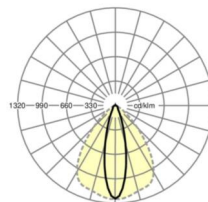

KARAKTERISTIEKEN

Bestelnummer	19521026310
EAN-nummer	4020863438969
CBS-code	94051190
Kenmerken	IP 20, Beschermingsklasse I, ENEC10 VDE, F, HACCP DIN10500/voedsel/IFS-toepassingsgerelateerde geschiktheid/BRC, Indoor, CE
Schokbestendigheidsgraad IK	IK03 (-20°C bis 50°C)
Omgevingstemperatuur	ta -20°C naar 50°C
Bijzondere eigenschappen	Ready for IoT
Garantieperiode	5 jaren
Overheidssubsidieprogramma's	BEG - federale subsidie voor efficiënte gebouwen (alleen geldig voor Duitsland)

ELEKTROTECHNIEK

Voorschakelapparaat	Elektronische driver DALI2 (1 stuk)
Systeemprestaties	36W
Netspanning	230V/50Hz
Aardleeschakelaar(s) (inschakelstroom)	17 stuks/B10, 28 stuks/B16, 29 stuks/C10, 47 stuks/C16
Energie-efficiëntieklasse/Lichtbron	C

LICHTTECHNIEK

Uitvoering	LED, Kleurweergave/Lichtkleur CRI ≥ 80 / 4000K
Kleurtolerantie (MacAdam)	3SDCM
Nominale lichtstroom	6976lm
LED Levensduur	70000h L80/B10 (Tq 50°C), 100000h L80/B50 (Tq 45°C)
Lichtopbrengst	194lm/W
Stralingshoek	25° (C0) / 100° (C90)
UGR dw./l.	15.7 / 21.0

MECHANIEK

Kleur behuizing	verkeerswit RAL 9016
Maten (LxBxH/DxH)	2299mm x 55mm x 37mm
Gewicht (netto)	2.2kg
Montagewijze	Montage draagrailsysteem, Lichtstructuur

Maten

L	2299 mm	Lengte
B	55 mm	Breedte
H	37 mm	Hoogte

DEEP-LINK

<https://www.regiolux.de/nl/article/19521026310>

Referentie	LED 7000lm 840
ηLB	100 %
Φ ↓/↑	98 % / 2 %
UGR dw./l.	15.7 / 21.0