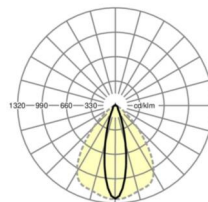

KARAKTERISTIEKEN

Bestelnummer	19521024310
EAN-nummer	4020863438907
CBS-code	94051190
Kenmerken	IP 20, Beschermingsklasse I, ENEC10 VDE, F, HACCP DIN10500/voedsel/IFS-toepassingsgerelateerde geschiktheid/BRC, Indoor, CE
Schokbestendigheidsgraad IK	IK03 (-20°C bis 50°C)
Omgevingstemperatuur	ta -20°C naar 50°C
Garantieperiode	5 jaren
Overheidssubsidieprogramma's	BEG - federale subsidie voor efficiënte gebouwen (alleen geldig voor Duitsland)

ELEKTROTECHNIEK

Voorschakelapparaat	Elektronische driver (1 stuks)
Systeemprestaties	36W
Netspanning	230V/50Hz
Aardleischakelaar(s) (inschakelstroom)	17 stuks/B10, 28 stuks/B16, 29 stuks/C10, 48 stuks/C16
Energie-efficiëntieklasse/Lichtbron	C

LICHTTECHNIEK

Uitvoering	LED, Kleurweergave/Lichtkleur CRI ≥ 80 / 4000K
Kleurtolerantie (MacAdam)	3SDCM
Nominale lichtstroom	6976lm
LED Levensduur	70000h L80/B10 (Tq 50°C), 100000h L80/B50 (Tq 45°C)
Lichtopbrengst	194lm/W
Stralingshoek	25° (C0) / 100° (C90)
UGR dw./l.	15.7 / 21.0

MECHANIEK

Kleur behuizing	verkeerswit RAL 9016
Maten (LxBxH/DxH)	2299mm x 55mm x 37mm
Gewicht (netto)	2.2kg
Montagewijze	Montage draagrailsysteem, Lichtstructuur

Maten

L	2299 mm	Lengte
B	55 mm	Breedte
H	37 mm	Hoogte

DEEP-LINK

<https://www.regiolux.de/nl/article/19521024310>

Referentie
ηLB
Φ ↓/↑
UGR dw./l.

LED 7000lm 840
100 %
98 % / 2 %
15.7 / 21.0