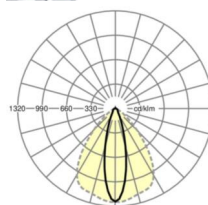

KARAKTERISTIEKEN

Bestelnummer	19521026330
EAN-nummer	4020863438983
CBS-code	94051190
Kenmerken	IP 20, Beschermingsklasse I, ENEC10 VDE, F, HACCP DIN10500/voedsel/IFS-toepassingsgerelateerde geschiktheid/BRC, Indoor, CE
Schokbestendigheidsgraad IK	IK03 (-20°C bis 50°C)
Omgevingstemperatuur	ta -20°C naar 50°C
Bijzondere eigenschappen	Ready for IoT
Garantieperiode	5 jaren
Overheidssubsidieprogramma's	BEG - federale subsidie voor efficiënte gebouwen (alleen geldig voor Duitsland)

ELEKTROTECHNIEK

Voorschakelapparaat	Elektronische driver DALI2 (1 stuk)
Systeemprestaties	36W
Netspanning	230V/50Hz
Aardleeschakelaar(s) (inschakelstroom)	17 stuks/B10, 28 stuks/B16, 29 stuks/C10, 47 stuks/C16
Energie-efficiëntieklasse/Lichtbron	C

LICHTTECHNIEK

Uitvoering	LED, Kleurweergave/Lichtkleur CRI ≥ 80 / 6500K
Kleurtolerantie (MacAdam)	3SDCM
Nominale lichtstroom	6447lm
LED Levensduur	70000h L80/B10 (Tq 50°C), 100000h L80/B50 (Tq 45°C)
Lichtopbrengst	179lm/W
Stralingshoek	25° (C0) / 100° (C90)
UGR dw./l.	15.5 / 20.7

MECHANIEK

Kleur behuizing	verkeerswit RAL 9016
Maten (LxBxH/DxH)	2299mm x 55mm x 37mm
Gewicht (netto)	2.2kg
Montagewijze	Montage draagrailsysteem, Lichtstructuur

Maten

L	2299 mm	Lengte
B	55 mm	Breedte
H	37 mm	Hoogte

DEEP-LINK

<https://www.regiolux.de/nl/article/19521026330>

Referentie	LED 7000lm 865
ηLB	100 %
Φ ↓/↑	98 % / 2 %
UGR dw./l.	15.5 / 20.7