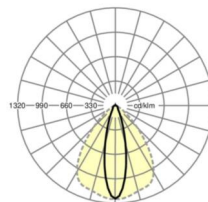

KARAKTERISTIEKEN

Bestelnummer	19521024330
EAN-nummer	4020863438921
CBS-code	94051190
Kenmerken	IP 20, Beschermingsklasse I, ENEC10 VDE, F, HACCP DIN10500/voedsel/IFS-toepassingsgerelateerde geschiktheid/BRC, Indoor, CE
Schokbestendigheidsgraad IK	IK03 (-20°C bis 50°C)
Omgevingstemperatuur	ta -20°C naar 50°C
Garantieperiode	5 jaren
Overheidssubsidieprogramma's	BEG - federale subsidie voor efficiënte gebouwen (alleen geldig voor Duitsland)

ELEKTROTECHNIEK

Voorschakelapparaat	Elektronische driver (1 stuks)
Systeemprestaties	36W
Netspanning	230V/50Hz
Aardleischakelaar(s) (inschakelstroom)	17 stuks/B10, 28 stuks/B16, 29 stuks/C10, 48 stuks/C16
Energie-efficiëntieklasse/Lichtbron	C

LICHTTECHNIEK

Uitvoering	LED, Kleurweergave/Lichtkleur CRI ≥ 80 / 6500K
Kleurtolerantie (MacAdam)	3SDCM
Nominale lichtstroom	6447lm
LED Levensduur	70000h L80/B10 (Tq 50°C), 100000h L80/B50 (Tq 45°C)
Lichtopbrengst	179lm/W
Stralingshoek	25° (C0) / 100° (C90)
UGR dw./l.	15.5 / 20.7

MECHANIEK

Kleur behuizing	verkeerswit RAL 9016
Maten (LxBxH/DxH)	2299mm x 55mm x 37mm
Gewicht (netto)	2.2kg
Montagewijze	Montage draagrailsysteem, Lichtstructuur

Maten

L	2299 mm	Lengte
B	55 mm	Breedte
H	37 mm	Hoogte

DEEP-LINK

<https://www.regiolux.de/nl/article/19521024330>

Referentie
ηLB
Φ ↓/↑
UGR dw./l.

LED 7000lm 865
100 %
98 % / 2 %
15.5 / 20.7