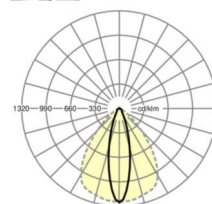

KARAKTERISTIEKEN

Bestelnummer	19520004130
EAN-nummer	4020863429080
CBS-code	94051190
Kenmerken	IP 20, Beschermingsklasse I, ENEC10 VDE, F, HACCP DIN10500/voedsel/IFS-toepassingsgerelateerde geschiktheid/BRC, Indoor, CE
Schokbestendigheidsgraad IK	IK03 (-20°C bis 25°C)
Omgevingstemperatuur	ta -20°C naar 25°C
Garantieperiode	5 jaren
Overheidssubsidieprogramma's	BEG - federale subsidie voor efficiënte gebouwen (alleen geldig voor Duitsland)

ELEKTROTECHNIEK

Voorschakelapparaat	Elektronische driver (1 stuks)
Systeemprestaties	88W
Netspanning	230V/50Hz
Aardleeschakelaar(s) (inschakelstroom)	12 stuks/B10, 19 stuks/B16, 20 stuks/C10, 32 stuks/C16
Energie-efficiëntieklasse/Lichtbron	C

LICHTTECHNIEK

Uitvoering	LED, Kleurweergave/Lichtkleur CRI ≥ 80 / 3000K
Kleurtolerantie (MacAdam)	3SDCM
Nominale lichtstroom	13265lm
LED Levensduur	50000h L80/B10 (Tq 25°C), 70000h L80/B50 (Tq 25°C)
Lichtopbrengst	151lm/W
Stralingshoek	25° (C0) / 100° (C90)
UGR dw./l.	19.3 / 24.7

MECHANIEK

Kleur behuizing	verkeerswit RAL 9016
Maten (LxBxH/DxH)	1531mm x 55mm x 37mm
Gewicht (netto)	1.65kg
Montagewijze	Montage draagrailsysteem, Lichtstructuur

Maten

L	1531 mm	Lengte
B	55 mm	Breedte
H	37 mm	Hoogte

DEEP-LINK

<https://www.regiolux.de/nl/article/19520004130>

Referentie	LED 14000lm 830
ηLB	100 %
Φ ↓/↑	98 % / 2 %
UGR dw./l.	19.3 / 24.7