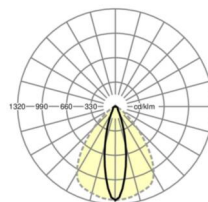

KARAKTERISTIEKEN

Bestelnummer	19520006200
EAN-nummer	4020863429547
CBS-code	94051190
Kenmerken	IP 20, Beschermingsklasse I, ENEC10 VDE, F, HACCP DIN10500/voedsel/IFS-toepassingsgerelateerde geschiktheid/BRC, Indoor, CE
Schokbestendigheidsgraad IK	IK03 (-20°C bis 25°C)
Omgevingstemperatuur	ta -20°C naar 25°C
Bijzondere eigenschappen	Ready for IoT
Garantieperiode	5 jaren
Overheidssubsidieprogramma's	BEG - federale subsidie voor efficiënte gebouwen (alleen geldig voor Duitsland)

ELEKTROTECHNIEK

Voorschakelapparaat	Elektronische driver DALI2 (1 stuk(s))
Systeemprestaties	88W
Netspanning	230V/50Hz
Aardlekschakelaar(s) (inschakelstroom)	13 stuks/B10, 24 stuks/B16, 25 stuks/C10, 40 stuks/C16
Energie-efficiëntieklasse/Lichtbron	B

LICHTTECHNIEK

Uitvoering	LED, Kleurweergave/Lichtkleur CRI ≥ 80 / 6500K
Kleurtolerantie (MacAdam)	3SDCM
Nominale lichtstroom	13765lm
LED Levensduur	50000h L80/B10 (Tq 25°C), 70000h L80/B50 (Tq 25°C)
Lichtopbrengst	157lm/W
Stralingshoek	25° (C0) / 100° (C90)
UGR dw./l.	19.5 / 24.8

MECHANIEK

Kleur behuizing	verkeerswit RAL 9016
Maten (LxBxH/DxH)	1531mm x 55mm x 37mm
Gewicht (netto)	1.65kg
Montagewijze	Montage draagrailsysteem, Lichtstructuur

Maten

L	1531 mm	Lengte
B	55 mm	Breedte
H	37 mm	Hoogte

DEEP-LINK

<https://www.regiolux.de/nl/article/19520006200>

Referentie	LED 14000lm 865
ηLB	100 %
Φ ↓/↑	98 % / 2 %
UGR dw./l.	19.5 / 24.8