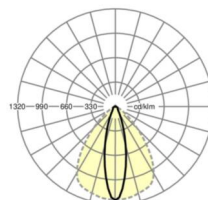

KARAKTERISTIEKEN

Bestelnummer	19520004085
EAN-nummer	4020863429004
CBS-code	94051190
Kenmerken	IP 20, Beschermingsklasse I, ENEC10 VDE, F, HACCP DIN10500/voedsel/IFS-toepassingsgerelateerde geschiktheid/BRC, Indoor, CE
Schokbestendigheidsgraad IK	IK03 (-20°C bis 30°C)
Omgevingstemperatuur	ta -20°C naar 30°C
Garantieperiode	5 jaren
Overheidssubsidieprogramma's	BEG - federale subsidie voor efficiënte gebouwen (alleen geldig voor Duitsland)

ELEKTROTECHNIEK

Voorschakelapparaat	Elektronische driver (1 stuks)
Systeemprestaties	24W
Netspanning	230V/50Hz
Energie-efficiëntieklasse/Lichtbron	C

LICHTTECHNIEK

Uitvoering	LED, Kleurweergave/Lichtkleur CRI ≥ 80 / 3000K
Kleurtolerantie (MacAdam)	3SDCM
Nominale lichtstroom	4269lm
LED Levensduur	50000h L80/B10 (Tq 30°C), 70000h L80/B50 (Tq 30°C)
Lichtopbrengst	179lm/W
Stralingshoek	25° (C0) / 100° (C90)
UGR dw./l.	15.4 / 20.7

MECHANIEK

Kleur behuizing	zilvergrijs/wit aluminium RAL 9006/
Maten (LxBxH/DxH)	1531mm x 55mm x 37mm
Gewicht (netto)	1.65kg
Montagewijze	Montage draagrailsysteem, Lichtstructuur

Maten

L	1531 mm	Lengte
B	55 mm	Breedte
H	37 mm	Hoogte

DEEP-LINK

<https://www.regiolux.de/nl/article/19520004085>

Referentie	LED 4000lm 830
ηLB	100 %
Φ ↓/↑	98 % / 2 %
UGR dw./l.	15.4 / 20.7