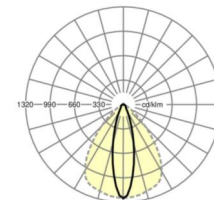

KARAKTERISTIEKEN

Bestelnummer	19520004084
EAN-nummer	4020863428991
CBS-code	94051190
Kenmerken	IP 20, Beschermingsklasse I, ENEC10 VDE, F, HACCP DIN10500/voedsel/IFS-toepassingsgerelateerde geschiktheid/BRC, Indoor, CE
Schokbestendigheidsgraad IK	IK03 (-20°C bis 30°C)
Omgevingstemperatuur	ta -20°C naar 30°C
Garantieperiode	5 jaren
Overheidssubsidieprogramma's	BEG - federale subsidie voor efficiënte gebouwen (alleen geldig voor Duitsland)

ELEKTROTECHNIEK

Voorschakelapparaat	Elektronische driver (1 stuks)
Systeemprestaties	24W
Netspanning	230V/50Hz
Energie-efficiëntieklasse/Lichtbron	C

LICHTTECHNIEK

Uitvoering	LED, Kleurweergave/Lichtkleur CRI ≥ 80 / 3000K
Kleurtolerantie (MacAdam)	3SDCM
Nominale lichtstroom	4269lm
LED Levensduur	50000h L80/B10 (Tq 30°C), 70000h L80/B50 (Tq 30°C)
Lichtopbrengst	179lm/W
Stralingshoek	25° (C0) / 100° (C90)
UGR dw./l.	15.4 / 20.7

MECHANIEK

Kleur behuizing	zwart RAL 9005
Maten (LxBxH/DxH)	1531mm x 55mm x 37mm
Gewicht (netto)	1.65kg
Montagewijze	Montage draagrailsysteem, Lichtstructuur

Maten

L	1531 mm	Lengte
B	55 mm	Breedte
H	37 mm	Hoogte

DEEP-LINK

<https://www.regiolux.de/nl/article/19520004084>

Referentie	LED 4000lm 830
ηLB	100 %
Φ ↓/↑	98 % / 2 %
UGR dw./l.	15.4 / 20.7