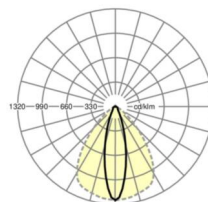

KARAKTERISTIEKEN

Bestelnummer	19520006015
EAN-nummer	4020863429226
CBS-code	94051190
Kenmerken	IP 20, Beschermingsklasse I, ENEC10 VDE, F, HACCP DIN10500/voedsel/IFS-toepassingsgerelateerde geschiktheid/BRC, Indoor, CE
Schokbestendigheidsgraad IK	IK03 (-20°C bis 35°C)
Omgevingstemperatuur	ta -20°C naar 35°C
Bijzondere eigenschappen	Ready for IoT
Garantieperiode	5 jaren
Overheidssubsidieprogramma's	BEG - federale subsidie voor efficiënte gebouwen (alleen geldig voor Duitsland)

ELEKTROTECHNIEK

Voorschakelapparaat	Elektronische driver DALI2 (1 stuks)
Systeemprestaties	24W
Netspanning	230V/50Hz
Aardlekschakelaar(s) (inschakelstroom)	13 stuks/B10, 24 stuks/B16, 25 stuks/C10, 40 stuks/C16
Energie-efficiëntieklasse/Lichtbron	C

LICHTTECHNIEK

Uitvoering	LED, Kleurweergave/Lichtkleur CRI ≥ 80 / 4000K
Kleurtolerantie (MacAdam)	3SDCM
Nominale lichtstroom	4600lm
LED Levensduur	50000h L80/B10 (Tq 35°C), 70000h L80/B50 (Tq 35°C), 100000h L80/B50 (Tq 30°C)
Lichtopbrengst	193lm/W
Stralingshoek	25° (C0) / 100° (C90)
UGR dw./l.	15.7 / 21.0

MECHANIEK

Kleur behuizing	zilvergrijs/wit aluminium RAL 9006/
Maten (LxBxH/DxH)	1531mm x 55mm x 37mm
Gewicht (netto)	1.65kg
Montagewijze	Montage draagrailsysteem, Lichtstructuur

Maten

L	1531 mm	Lengte
B	55 mm	Breedte
H	37 mm	Hoogte

DEEP-LINK

<https://www.regiolux.de/nl/article/19520006015>

Referentie	LED 4000lm 840
ηLB	100 %
Φ ↓/↑	98 % / 2 %
UGR dw./l.	15.7 / 21.0