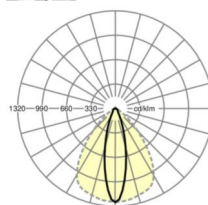

KARAKTERISTIEKEN

Bestelnummer	19520007010
EAN-nummer	4020863445271
CBS-code	94051190
Kenmerken	IP 20, Beschermingsklasse I, F, HACCP DIN10500/voedsel/IFS-toepassingsgerelateerde geschiktheid/BRC, Indoor, CE
Schokbestendigheidsgraad IK	IK03 (5°C bis 35°C)
Omgevingstemperatuur	ta 5°C naar 35°C
Garantieperiode	5 jaren
Overheidssubsidieprogramma's	BEG - federale subsidie voor efficiënte gebouwen (alleen geldig voor Duitsland)

ELEKTROTECHNIEK

Voorschakelapparaat	Elektronische driver noodlicht 3h (1 stuk)
Systeemprestaties	24W
Netspanning	230V/50Hz
Energie-efficiëntieklasse/Lichtbron	C

LICHTTECHNIEK

Uitvoering	LED, Kleurweergave/Lichtkleur CRI ≥ 80 / 4000K
Kleurtolerantie (MacAdam)	3SDCM
Nominale lichtstroom	4600lm
Nominale lichtstroom-Noodbedrijf	927lm
LED Levensduur	50000h L80/B10 (Tq 35°C), 70000h L80/B50 (Tq 35°C), 100000h L80/B50 (Tq 30°C)
Lichtopbrengst	193lm/W
Stralingshoek	25° (C0) / 100° (C90)
UGR dw./l.	15.7 / 21.0

MECHANIEK

Kleur behuizing	verkeerswit RAL 9016
Maten (LxBxH/DxH)	1531mm x 55mm x 37mm
Gewicht (netto)	1.95kg
Montagewijze	Montage draagrailsysteem, Lichtstructuur

Maten

L	1531 mm	Lengte
B	55 mm	Breedte
H	37 mm	Hoogte

DEEP-LINK

<https://www.regiolux.de/nl/article/19520007010>

Referentie	LED 4000lm 840
ηLB	100 %
Φ ↓/↑	98 % / 2 %
UGR dw./l.	15.7 / 21.0