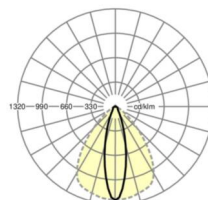

KARAKTERISTIEKEN

Bestelnummer	19520004014
EAN-nummer	4020863428885
CBS-code	94051190
Kenmerken	IP 20, Beschermingsklasse I, ENEC10 VDE, F, HACCP DIN10500/voedsel/IFS-toepassingsgerelateerde geschiktheid/BRC, Indoor, CE
Schokbestendigheidsgraad IK	IK03 (-20°C bis 35°C)
Omgevingstemperatuur	ta -20°C naar 35°C
Garantieperiode	5 jaren
Overheidssubsidieprogramma's	BEG - federale subsidie voor efficiënte gebouwen (alleen geldig voor Duitsland)

ELEKTROTECHNIEK

Voorschakelapparaat	Elektronische driver (1 stuks)
Systeemprestaties	24W
Netspanning	230V/50Hz
Energie-efficiëntieklasse/Lichtbron	C

LICHTTECHNIEK

Uitvoering	LED, Kleurweergave/Lichtkleur CRI ≥ 80 / 4000K
Kleurtolerantie (MacAdam)	3SDCM
Nominale lichtstroom	4600lm
LED Levensduur	50000h L80/B10 (Tq 35°C), 70000h L80/B50 (Tq 35°C), 100000h L80/B50 (Tq 30°C)
Lichtopbrengst	193lm/W
Stralingshoek	25° (C0) / 100° (C90)
UGR dw./l.	15.7 / 21.0

MECHANIEK

Kleur behuizing	zwart RAL 9005
Maten (LxBxH/DxH)	1531mm x 55mm x 37mm
Gewicht (netto)	1.65kg
Montagewijze	Montage draagrailsysteem, Lichtstructuur

Maten

L	1531 mm	Lengte
B	55 mm	Breedte
H	37 mm	Hoogte

DEEP-LINK

<https://www.regiolux.de/nl/article/19520004014>

Referentie	LED 4000lm 840
ηLB	100 %
Φ ↓/↑	98 % / 2 %
UGR dw./l.	15.7 / 21.0