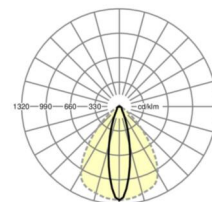

KARAKTERISTIEKEN

Bestelnummer	19520006150
EAN-nummer	4020863429431
CBS-code	94051190
Kenmerken	IP 20, Beschermingsklasse I, ENEC10 VDE, F, HACCP DIN10500/voedsel/IFS-toepassingsgerelateerde geschiktheid/BRC, Indoor, CE
Schokbestendigheidsgraad IK	IK03 (-20°C bis 35°C)
Omgevingstemperatuur	ta -20°C naar 35°C
Bijzondere eigenschappen	Ready for IoT
Garantieperiode	5 jaren
Overheidssubsidieprogramma's	BEG - federale subsidie voor efficiënte gebouwen (alleen geldig voor Duitsland)

ELEKTROTECHNIEK

Voorschakelapparaat	Elektronische driver DALI2 (1 stuk(s))
Systeemprestaties	24W
Netspanning	230V/50Hz
Aardlekschakelaar(s) (inschakelstroom)	13 stuks/B10, 24 stuks/B16, 25 stuks/C10, 40 stuks/C16
Energie-efficiëntieklasse/Lichtbron	B

LICHTTECHNIEK

Uitvoering	LED, Kleurweergave/Lichtkleur CRI ≥ 80 / 6500K
Kleurtolerantie (MacAdam)	3SDCM
Nominale lichtstroom	4430lm
LED Levensduur	50000h L80/B10 (Tq 35°C), 70000h L80/B50 (Tq 35°C)
Lichtopbrengst	186lm/W
Stralingshoek	25° (C0) / 100° (C90)
UGR dw./l.	15.5 / 20.8

MECHANIEK

Kleur behuizing	verkeerswit RAL 9016
Maten (LxBxH/DxH)	1531mm x 55mm x 37mm
Gewicht (netto)	1.65kg
Montagewijze	Montage draagrailsysteem, Lichtstructuur

Maten

L	1531 mm	Lengte
B	55 mm	Breedte
H	37 mm	Hoogte

DEEP-LINK

<https://www.regiolux.de/nl/article/19520006150>

Referentie	LED 4000lm 865
ηLB	100 %
Φ ↓/↑	98 % / 2 %
UGR dw./l.	15.5 / 20.8