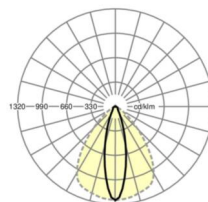

KARAKTERISTIEKEN

Bestelnummer	19520006090
EAN-nummer	4020863429356
CBS-code	94051190
Kenmerken	IP 20, Beschermingsklasse I, ENEC10 VDE, F, HACCP DIN10500/voedsel/IFS-toepassingsgerelateerde geschiktheid/BRC, Indoor, CE
Schokbestendigheidsgraad IK	IK03 (-20°C bis 30°C)
Omgevingstemperatuur	ta -20°C naar 30°C
Bijzondere eigenschappen	Ready for IoT
Garantieperiode	5 jaren
Overheidssubsidieprogramma's	BEG - federale subsidie voor efficiënte gebouwen (alleen geldig voor Duitsland)

ELEKTROTECHNIEK

Voorschakelapparaat	Elektronische driver DALI2 (1 stuk(s))
Systeemprestaties	34W
Netspanning	230V/50Hz
Aardlekschakelaar(s) (inschakelstroom)	13 stuks/B10, 24 stuks/B16, 25 stuks/C10, 40 stuks/C16
Energie-efficiëntieklasse/Lichtbron	C

LICHTTECHNIEK

Uitvoering	LED, Kleurweergave/Lichtkleur CRI ≥ 80 / 3000K
Kleurtolerantie (MacAdam)	3SDCM
Nominale lichtstroom	5887lm
LED Levensduur	50000h L80/B10 (Tq 30°C), 70000h L80/B50 (Tq 30°C)
Lichtopbrengst	171lm/W
Stralingshoek	25° (C0) / 100° (C90)
UGR dw./l.	16.5 / 21.8

MECHANIEK

Kleur behuizing	verkeerswit RAL 9016
Maten (LxBxH/DxH)	1531mm x 55mm x 37mm
Gewicht (netto)	1.65kg
Montagewijze	Montage draagrailsysteem, Lichtstructuur

Maten

L	1531 mm	Lengte
B	55 mm	Breedte
H	37 mm	Hoogte

DEEP-LINK

<https://www.regiolux.de/nl/article/19520006090>

Referentie	LED 6000lm 830
ηLB	100 %
Φ ↓/↑	98 % / 2 %
UGR dw./l.	16.5 / 21.8