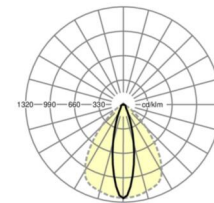

KARAKTERISTIEKEN

Bestelnummer	19520004095
EAN-nummer	4020863429035
CBS-code	94051190
Kenmerken	IP 20, Beschermingsklasse I, ENEC10 VDE, F, HACCP DIN10500/voedsel/IFS-toepassingsgerelateerde geschiktheid/BRC, Indoor, CE
Schokbestendigheidsgraad IK	IK03 (-20°C bis 30°C)
Omgevingstemperatuur	ta -20°C naar 30°C
Garantieperiode	5 jaren
Overheidssubsidieprogramma's	BEG - federale subsidie voor efficiënte gebouwen (alleen geldig voor Duitsland)

ELEKTROTECHNIEK

Voorschakelapparaat	Elektronische driver (1 stuks)
Systeemprestaties	34W
Netspanning	230V/50Hz
Energie-efficiëntieklasse/Lichtbron	C

LICHTTECHNIEK

Uitvoering	LED, Kleurweergave/Lichtkleur CRI ≥ 80 / 3000K
Kleurtolerantie (MacAdam)	3SDCM
Nominale lichtstroom	5887lm
LED Levensduur	50000h L80/B10 (Tq 30°C), 70000h L80/B50 (Tq 30°C)
Lichtopbrengst	171lm/W
Stralingshoek	25° (C0) / 100° (C90)
UGR dw./l.	16.5 / 21.8

MECHANIEK

Kleur behuizing	zilvergrijs/wit aluminium RAL 9006/
Maten (LxBxH/DxH)	1531mm x 55mm x 37mm
Gewicht (netto)	1.65kg
Montagewijze	Montage draagrailsysteem, Lichtstructuur

Maten

L	1531 mm	Lengte
B	55 mm	Breedte
H	37 mm	Hoogte

DEEP-LINK

<https://www.regiolux.de/nl/article/19520004095>

Referentie	LED 6000lm 830
ηLB	100 %
Φ ↓/↑	98 % / 2 %
UGR dw./l.	16.5 / 21.8