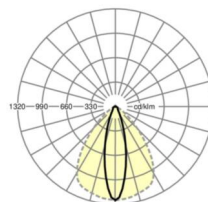

KARAKTERISTIEKEN

Bestelnummer	19520006025
EAN-nummer	4020863429257
CBS-code	94051190
Kenmerken	IP 20, Beschermingsklasse I, ENEC10 VDE, F, HACCP DIN10500/voedsel/IFS-toepassingsgerelateerde geschiktheid/BRC, Indoor, CE
Schokbestendigheidsgraad IK	IK03 (-20°C bis 35°C)
Omgevingstemperatuur	ta -20°C naar 35°C
Bijzondere eigenschappen	Ready for IoT
Garantieperiode	5 jaren
Overheidssubsidieprogramma's	BEG - federale subsidie voor efficiënte gebouwen (alleen geldig voor Duitsland)

ELEKTROTECHNIEK

Voorschakelapparaat	Elektronische driver DALI2 (1 stuks)
Systeemprestaties	34W
Netspanning	230V/50Hz
Aardlekschakelaar(s) (inschakelstroom)	13 stuks/B10, 24 stuks/B16, 25 stuks/C10, 40 stuks/C16
Energie-efficiëntieklasse/Lichtbron	C

LICHTTECHNIEK

Uitvoering	LED, Kleurweergave/Lichtkleur CRI ≥ 80 / 4000K
Kleurtolerantie (MacAdam)	3SDCM
Nominale lichtstroom	6343lm
LED Levensduur	50000h L80/B10 (Tq 35°C), 70000h L80/B50 (Tq 35°C), 100000h L80/B50 (Tq 30°C)
Lichtopbrengst	184lm/W
Stralingshoek	25° (C0) / 100° (C90)
UGR dw./l.	16.8 / 22.1

MECHANIEK

Kleur behuizing	zilvergrijs/wit aluminium RAL 9006/
Maten (LxBxH/DxH)	1531mm x 55mm x 37mm
Gewicht (netto)	1.65kg
Montagewijze	Montage draagrailsysteem, Lichtstructuur

Maten

L	1531 mm	Lengte
B	55 mm	Breedte
H	37 mm	Hoogte

DEEP-LINK

<https://www.regiolux.de/nl/article/19520006025>

Referentie	LED 6000lm 840
ηLB	100 %
Φ ↓/↑	98 % / 2 %
UGR dw./l.	16.8 / 22.1