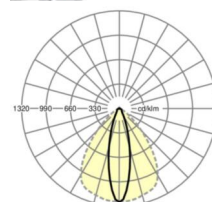

KARAKTERISTIEKEN

Bestelnummer	19520004025
EAN-nummer	4020863428922
CBS-code	94051190
Kenmerken	IP 20, Beschermingsklasse I, ENEC10 VDE, F, HACCP DIN10500/voedsel/IFS-toepassingsgerelateerde geschiktheid/BRC, Indoor, CE
Schokbestendigheidsgraad IK	IK03 (-20°C bis 35°C)
Omgevingstemperatuur	ta -20°C naar 35°C
Garantieperiode	5 jaren
Overheidssubsidieprogramma's	BEG - federale subsidie voor efficiënte gebouwen (alleen geldig voor Duitsland)

ELEKTROTECHNIEK

Voorschakelapparaat	Elektronische driver (1 stuks)
Systeemprestaties	34W
Netspanning	230V/50Hz
Energie-efficiëntieklasse/Lichtbron	C

LICHTTECHNIEK

Uitvoering	LED, Kleurweergave/Lichtkleur CRI ≥ 80 / 4000K
Kleurtolerantie (MacAdam)	3SDCM
Nominale lichtstroom	6343lm
LED Levensduur	50000h L80/B10 (Tq 35°C), 70000h L80/B50 (Tq 35°C), 100000h L80/B50 (Tq 30°C)
Lichtopbrengst	184lm/W
Stralingshoek	25° (C0) / 100° (C90)
UGR dw./l.	16.8 / 22.1

MECHANIEK

Kleur behuizing	zilvergrijs/wit aluminium RAL 9006/
Maten (LxBxH/DxH)	1531mm x 55mm x 37mm
Gewicht (netto)	1.65kg
Montagewijze	Montage draagrailsysteem, Lichtstructuur

Maten

L	1531 mm	Lengte
B	55 mm	Breedte
H	37 mm	Hoogte

DEEP-LINK

<https://www.regiolux.de/nl/article/19520004025>

Referentie	LED 6000lm 840
ηLB	100 %
Φ ↓/↑	98 % / 2 %
UGR dw./l.	16.8 / 22.1