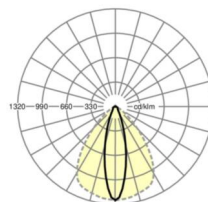

KARAKTERISTIEKEN

Bestelnummer	19520004024
EAN-nummer	4020863428915
CBS-code	94051190
Kenmerken	IP 20, Beschermingsklasse I, ENEC10 VDE, F, HACCP DIN10500/voedsel/IFS-toepassingsgerelateerde geschiktheid/BRC, Indoor, CE
Schokbestendigheidsgraad IK	IK03 (-20°C bis 35°C)
Omgevingstemperatuur	ta -20°C naar 35°C
Garantieperiode	5 jaren
Overheidssubsidieprogramma's	BEG - federale subsidie voor efficiënte gebouwen (alleen geldig voor Duitsland)

ELEKTROTECHNIEK

Voorschakelapparaat	Elektronische driver (1 stuks)
Systeemprestaties	34W
Netspanning	230V/50Hz
Energie-efficiëntieklasse/Lichtbron	C

LICHTTECHNIEK

Uitvoering	LED, Kleurweergave/Lichtkleur CRI ≥ 80 / 4000K
Kleurtolerantie (MacAdam)	3SDCM
Nominale lichtstroom	6343lm
LED Levensduur	50000h L80/B10 (Tq 35°C), 70000h L80/B50 (Tq 35°C), 100000h L80/B50 (Tq 30°C)
Lichtopbrengst	184lm/W
Stralingshoek	25° (C0) / 100° (C90)
UGR dw./l.	16.8 / 22.1

MECHANIEK

Kleur behuizing	zwart RAL 9005
Maten (LxBxH/DxH)	1531mm x 55mm x 37mm
Gewicht (netto)	1.65kg
Montagewijze	Montage draagrailsysteem, Lichtstructuur

Maten

L	1531 mm	Lengte
B	55 mm	Breedte
H	37 mm	Hoogte

DEEP-LINK

<https://www.regiolux.de/nl/article/19520004024>

Referentie	LED 6000lm 840
ηLB	100 %
Φ ↓/↑	98 % / 2 %
UGR dw./l.	16.8 / 22.1