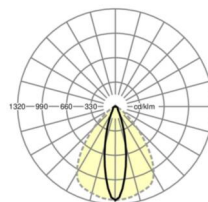

KARAKTERISTIEKEN

Bestelnummer	19520006164
EAN-nummer	4020863429486
CBS-code	94051190
Kenmerken	IP 20, Beschermingsklasse I, ENEC10 VDE, F, HACCP DIN10500/voedsel/IFS-toepassingsgerelateerde geschiktheid/BRC, Indoor, CE
Schokbestendigheidsgraad IK	IK03 (-20°C bis 35°C)
Omgevingstemperatuur	ta -20°C naar 35°C
Bijzondere eigenschappen	Ready for IoT
Garantieperiode	5 jaren
Overheidssubsidieprogramma's	BEG - federale subsidie voor efficiënte gebouwen (alleen geldig voor Duitsland)

ELEKTROTECHNIEK

Voorschakelapparaat	Elektronische driver DALI2 (1 stuk)
Systeemprestaties	34W
Netspanning	230V/50Hz
Aardlekschakelaar(s) (inschakelstroom)	13 stuks/B10, 24 stuks/B16, 25 stuks/C10, 40 stuks/C16
Energie-efficiëntieklasse/Lichtbron	B

LICHTTECHNIEK

Uitvoering	LED, Kleurweergave/Lichtkleur CRI ≥ 80 / 6500K
Kleurtolerantie (MacAdam)	3SDCM
Nominale lichtstroom	6109lm
LED Levensduur	50000h L80/B10 (Tq 35°C), 70000h L80/B50 (Tq 35°C)
Lichtopbrengst	177lm/W
Stralingshoek	25° (C0) / 100° (C90)
UGR dw./l.	16.6 / 22.0

MECHANIEK

Kleur behuizing	zwart RAL 9005
Maten (LxBxH/DxH)	1531mm x 55mm x 37mm
Gewicht (netto)	1.65kg
Montagewijze	Montage draagrailsysteem, Lichtstructuur

Maten

L	1531 mm	Lengte
B	55 mm	Breedte
H	37 mm	Hoogte

DEEP-LINK

<https://www.regiolux.de/nl/article/19520006164>

Referentie	LED 6000lm 865
ηLB	100 %
Φ ↓/↑	98 % / 2 %
UGR dw./l.	16.6 / 22.0