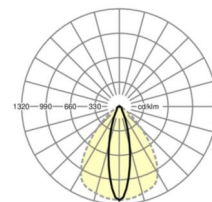

KARAKTERISTIEKEN

Bestelnummer	19520006160
EAN-nummer	4020863429479
CBS-code	94051190
Kenmerken	IP 20, Beschermingsklasse I, ENEC10 VDE, F, HACCP DIN10500/voedsel/IFS-toepassingsgerelateerde geschiktheid/BRC, Indoor, CE
Schokbestendigheidsgraad IK	IK03 (-20°C bis 35°C)
Omgevingstemperatuur	ta -20°C naar 35°C
Bijzondere eigenschappen	Ready for IoT
Garantieperiode	5 jaren
Overheidssubsidieprogramma's	BEG - federale subsidie voor efficiënte gebouwen (alleen geldig voor Duitsland)

ELEKTROTECHNIEK

Voorschakelapparaat	Elektronische driver DALI2 (1 stuk(s))
Systeemprestaties	34W
Netspanning	230V/50Hz
Aardlekschakelaar(s) (inschakelstroom)	13 stuks/B10, 24 stuks/B16, 25 stuks/C10, 40 stuks/C16
Energie-efficiëntieklasse/Lichtbron	B

LICHTTECHNIEK

Uitvoering	LED, Kleurweergave/Lichtkleur CRI ≥ 80 / 6500K
Kleurtolerantie (MacAdam)	3SDCM
Nominale lichtstroom	6109lm
LED Levensduur	50000h L80/B10 (Tq 35°C), 70000h L80/B50 (Tq 35°C)
Lichtopbrengst	177lm/W
Stralingshoek	25° (C0) / 100° (C90)
UGR dw./l.	16.6 / 22.0

MECHANIEK

Kleur behuizing	verkeerswit RAL 9016
Maten (LxBxH/DxH)	1531mm x 55mm x 37mm
Gewicht (netto)	1.65kg
Montagewijze	Montage draagrailsysteem, Lichtstructuur

Maten

L	1531 mm	Lengte
B	55 mm	Breedte
H	37 mm	Hoogte

DEEP-LINK

<https://www.regiolux.de/nl/article/19520006160>

Referentie	LED 6000lm 865
ηLB	100 %
Φ ↓/↑	98 % / 2 %
UGR dw./l.	16.6 / 22.0