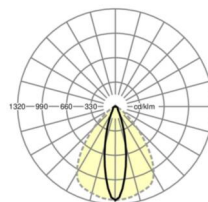

KARAKTERISTIEKEN

Bestelnummer	19520004105
EAN-nummer	4020863429066
CBS-code	94051190
Kenmerken	IP 20, Beschermingsklasse I, ENEC10 VDE, F, HACCP DIN10500/voedsel/IFS-toepassingsgerelateerde geschiktheid/BRC, Indoor, CE
Schokbestendigheidsgraad IK	IK03 (-20°C bis 30°C)
Omgevingstemperatuur	ta -20°C naar 30°C
Garantieperiode	5 jaren
Overheidssubsidieprogramma's	BEG - federale subsidie voor efficiënte gebouwen (alleen geldig voor Duitsland)

ELEKTROTECHNIEK

Voorschakelapparaat	Elektronische driver (1 stuks)
Systeemprestaties	49W
Netspanning	230V/50Hz
Energie-efficiëntieklasse/Lichtbron	C

LICHTTECHNIEK

Uitvoering	LED, Kleurweergave/Lichtkleur CRI ≥ 80 / 3000K
Kleurtolerantie (MacAdam)	3SDCM
Nominale lichtstroom	8024lm
LED Levensduur	50000h L80/B10 (Tq 30°C), 70000h L80/B50 (Tq 30°C)
Lichtopbrengst	163lm/W
Stralingshoek	25° (C0) / 100° (C90)
UGR dw./l.	17.6 / 22.9

MECHANIEK

Kleur behuizing	zilvergrijs/wit aluminium RAL 9006/
Maten (LxBxH/DxH)	1531mm x 55mm x 37mm
Gewicht (netto)	1.65kg
Montagewijze	Montage draagrailsysteem, Lichtstructuur

Maten

L	1531 mm	Lengte
B	55 mm	Breedte
H	37 mm	Hoogte

DEEP-LINK

<https://www.regiolux.de/nl/article/19520004105>

Referentie	LED 8000lm 830
ηLB	100 %
Φ ↓/↑	98 % / 2 %
UGR dw./l.	17.6 / 22.9